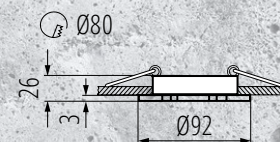

Materiał: **stop aluminium**

Stopień ochrony: **IP20**

Regulacja kątowa oprawy oświetleniowej 30°

*\* brak źródła światła w komplecie*

**SEIDY CT-DTO50**

**SEIDY CT-DTL50**

**SEIDY CT-DTL250**