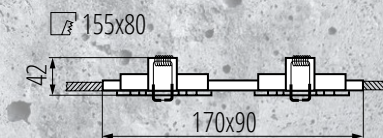

Materiał: **stop aluminium**

Stopień ochrony: **IP20**

Regulacja kątowa oprawy oświetleniowej 30°

*\* brak źródła światła w komplecie*

**SEIDY CT-DTO50**

**SEIDY CT-DTL50**

**SEIDY CT-DTL250**