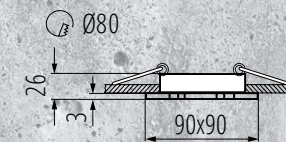

Materiał: **stop aluminium**

Stopień ochrony: **IP20**

Regulacja kątowa oprawy oświetleniowej 30°

*\* brak źródła światła w komplecie*

**SEIDY CT-DTO50**

**SEIDY CT-DTL50**

**SEIDY CT-DTL250**