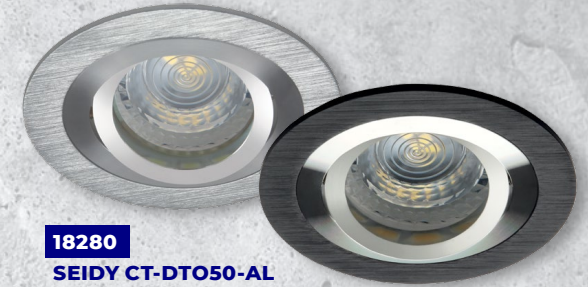

Kanlux

Kanlux SEIDY

18280
SEIDY CT-DTO50-AL

18288
SEIDY CT-DTO50-B