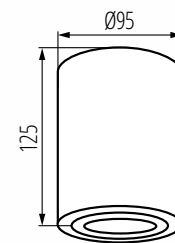

GORD XS DLP-50-W
GORD XS DLP-50-B

●	BORD DLP-50-B	22552	max 10W LED	ø95 x 125
○	BORD DLP-50-W	22551	max 10W LED	ø95 x 125
●	BORD XS DLP-50-B	25478	max 10W LED	ø80 x 115
○	BORD XS DLP-50-W	25479	max 10W LED	ø80 x 115
●	GORD XS DLP-50-B	25476	max 10W LED	80 x 80 x 115
○	GORD XS DLP-50-W	25477	max 10W LED	80 x 80 x 115

Napięcie znamionowe [V]: **220-240 AC**

Moc maksymalna [W]: **max 10W LED**

Klasa ochronności przed porażeniem elektrycznym: **I**

Trzonek: **GU10**

Materiał obudowy: **stop aluminium**

Regulacja kątowna oprawy oświetleniowej: **w jednej osi**

Regulacja kątowna oprawy oświetleniowej [°]: **25**

Stopień IP: **20**

BORD DLP

BORD XS DLP

GORD XS DLP

Kanlux

Kanlux
BORD XS / GORD XS
dobrze
spakowane

kanlux.com