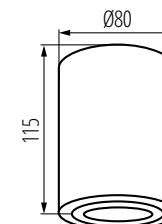

GORD XS DLP-50-W
GORD XS DLP-50-B

●	BORD DLP-50-B	22552	max 10W LED	ø95 x 125
○	BORD DLP-50-W	22551	max 10W LED	ø95 x 125
●	BORD XS DLP-50-B	25478	max 10W LED	ø80 x 115
○	BORD XS DLP-50-W	25479	max 10W LED	ø80 x 115
●	GORD XS DLP-50-B	25476	max 10W LED	80 x 80 x 115
○	GORD XS DLP-50-W	25477	max 10W LED	80 x 80 x 115

Napięcie znamionowe [V]: **220-240 AC**

Moc maksymalna [W]: **max 10W LED**

Klasa ochronności przed porażeniem elektrycznym: **I**

Trzonek: **GU10**

Materiał obudowy: **stop aluminium**

Regulacja kątowna oprawy oświetleniowej: **w jednej osi**

Regulacja kątowna oprawy oświetleniowej [°]: **25**

Stopień IP: **20**

BORD DLP

BORD XS DLP

GORD XS DLP

Kanlux

Kanlux
BORD XS / GORD XS
dobrze
spakowane

kanlux.com