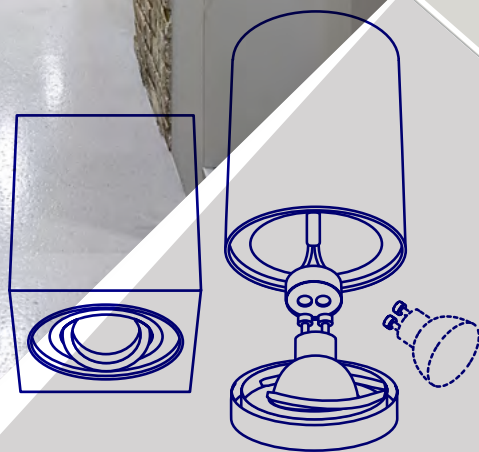

Kanlux

**KLASYKA
OPRAW
NATYNKOWYCH**

**Kanlux BORD/ BORD XS
Kanlux GORD XS**

Kanlux

Kanlux BORD/BORD XS
Kanlux GORD XS

**Oprawy sufitowe
dedykowane do montażu
natynkowego.**

To kompletne oprawy,
do których pasują źródła
światła o trzonku GU10.

Kanlux

Kanlux BORD/BORD XS
Kanlux GORD XS

Dzięki regulacji
kątowej możemy
skierować światło
na wybrany przez
nas punkt.

Regulacja
kąta
świecenia

25°

Kanlux

NOWOŚĆ

KANLUX BORD