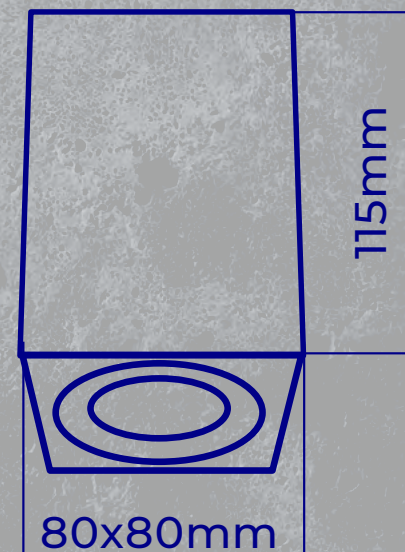

Kanlux

KANLUX GORD XS

Seria mniejszych
opraw Kanlux GORD.

25477

GORD XS DLP-50-W

25476

GORD XS DLP-50-B