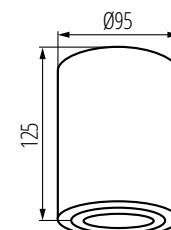

Kanlux BORD / Kanlux BORD XS / Kanlux GORD XS

NOWOŚĆ

●	BORD DLP-50-B	22552	max 10W LED	ø95 x 125
○	BORD DLP-50-W	22551	max 10W LED	ø95 x 125
●	BORD DLP-50-SR/B	22558	max 10W LED	ø95 x 125
○	BORD DLP-50-SR/W	22559	max 10W LED	ø95 x 125
●	BORD XS DLP-50-B	25478	max 10W LED	ø80 x 115
○	BORD XS DLP-50-W	25479	max 10W LED	ø80 x 115
●	GORD XS DLP-50-B	25476	max 10W LED	80 x 80 x 115
○	GORD XS DLP-50-W	25477	max 10W LED	80 x 80 x 115

Napięcie znamionowe [V]: **220-240 AC**

Moc maksymalna [W]: **max 10W LED**

Klasa ochronności przed porażeniem elektrycznym: **I**

Trzonek: **GU10**

Materiał obudowy: **stop aluminium**

Regulacja kątowna oprawy oświetleniowej: **w jednej osi**

Regulacja kątowna oprawy oświetleniowej [°]: **25**

Stopień IP: **20**

BORD DLP

HIGH
quality
finish