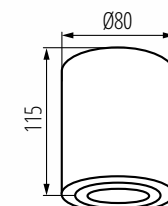

Kanlux BORD / Kanlux BORD XS / Kanlux GORD XS

NOWOŚĆ

●	BORD DLP-50-B	22552	max 10W LED	ø95 x 125
○	BORD DLP-50-W	22551	max 10W LED	ø95 x 125
●	BORD DLP-50-SR/B	22558	max 10W LED	ø95 x 125
○	BORD DLP-50-SR/W	22559	max 10W LED	ø95 x 125
●	BORD XS DLP-50-B	25478	max 10W LED	ø80 x 115
○	BORD XS DLP-50-W	25479	max 10W LED	ø80 x 115
●	GORD XS DLP-50-B	25476	max 10W LED	80 x 80 x 115
○	GORD XS DLP-50-W	25477	max 10W LED	80 x 80 x 115

Napięcie znamionowe [V]: **220-240 AC**

Moc maksymalna [W]: **max 10W LED**

Klasa ochronności przed porażeniem elektrycznym: **I**

Trzonek: **GU10**

Materiał obudowy: **stop aluminium**

Regulacja kątowna oprawy oświetleniowej: **w jednej osi**

Regulacja kątowna oprawy oświetleniowej [°]: **25**

Stopień IP: **20**

BORD XS DLP

HIGH
quality
finish