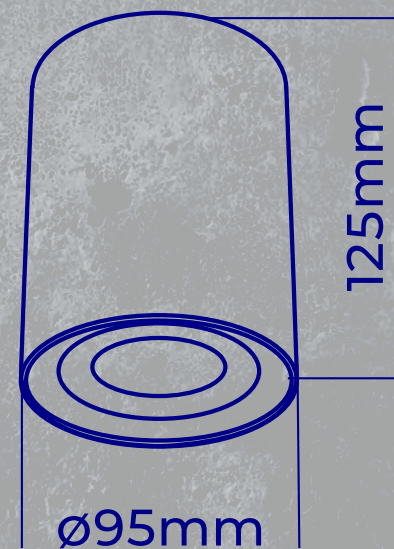

22558

BORD DLP-50-**SR/B**