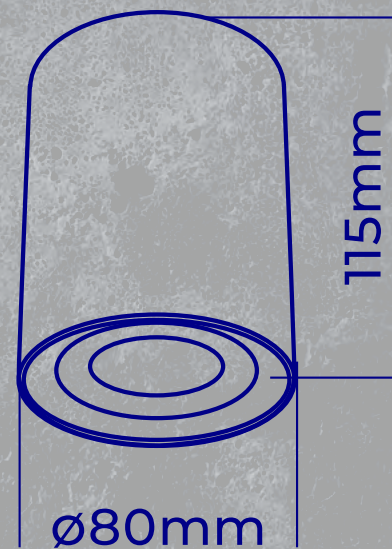

22551

BORD DLP-50-W

22552

BORD DLP-50-B

125mm

ø95mm

Kanlux

KANLUX BORD XS

Seria mniejszych
opraw Kanlux BORD.

25479

BORD XS DLP-50-W

25478

BORD XS DLP-50-B

Kanlux

KANLUX GORD XS

Seria mniejszych
opraw Kanlux GORD.

Gwarantują wyjątkowe oświetlenie umożliwiające podkreślenie wybranych elementów wystroju pomieszczenia.

Kanlux BORD / Kanlux BORD XS / Kanlux GORD XS

NOWOŚĆ

●	BORD DLP-50-B	22552	max 10W LED	ø95 x 125
○	BORD DLP-50-W	22551	max 10W LED	ø95 x 125
●	BORD DLP-50-SR/B	22558	max 10W LED	ø95 x 125
○	BORD DLP-50-SR/W	22559	max 10W LED	ø95 x 125
●	BORD XS DLP-50-B	25478	max 10W LED	ø80 x 115
○	BORD XS DLP-50-W	25479	max 10W LED	ø80 x 115
●	GORD XS DLP-50-B	25476	max 10W LED	80 x 80 x 115
○	GORD XS DLP-50-W	25477	max 10W LED	80 x 80 x 115