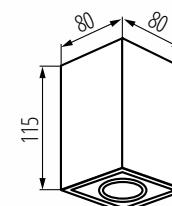

GORD XS DLP

HIGH
quality
finish