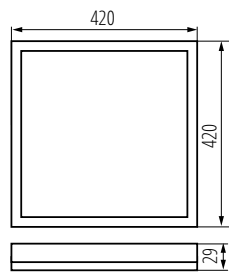

## AZPO LED

- minimalistyczne wzornictwo
- mniej niż 3cm wysokości
- efekt delikatnie podświetlonego sufitu

AZPO LED 11,8W

AZPO LED 18,5W

AZPO LED 22W-O

AZPO LED 12,3W

AZPO LED 17,5W

AZPO LED 22W-L