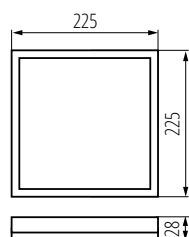

## AZPO LED

- minimalistyczne wzornictwo
- mniej niż 3cm wysokości
- efekt delikatnie podświetlonego sufitu

AZPO LED 11,8W

AZPO LED 18,5W

AZPO LED 22W-O

AZPO LED 12,3W

AZPO LED 17,5W

AZPO LED 22W-L