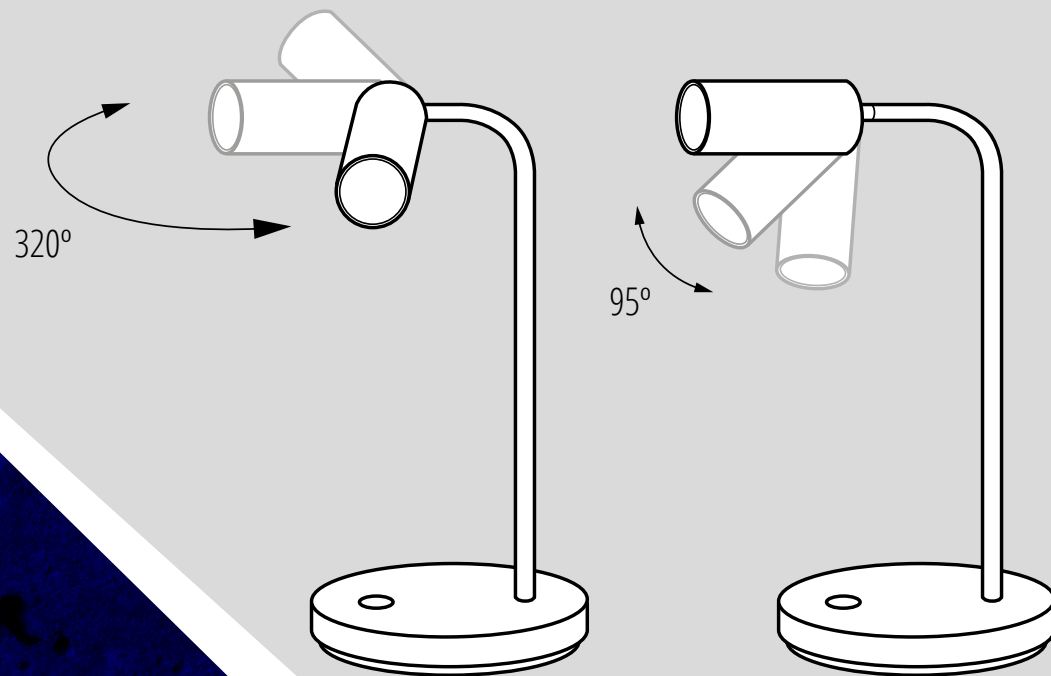

Kanlux

LAMPKA BIURKOWA

Kanlux
LEADIE LED

Kanlux

Kanlux LEADIE LED

Regulacja ramienia
w dwóch osiach
obrotu.

Kanlux

Dwa kolory do wyboru:

biały (W),

czarny (B).

LEADIE LED W
(35290)

LEADIE LED B
(35291)

Kanlux

1 przycisk 3 funkcje:

- włącz/wyłącz
- ustawienie temperatury barwowej
- ustawienie natężenia światła.

Sekwencja

działania **przycisku:**

standby -> WW (3000K)

-> CW (6500K) -> NW (4500K)

-> standby (w pętli).

Ściemnianie

przez przytrzymanie przycisku **przy ustawionej temperaturze barwowej.**

Kanlux

KANLUX LEADIE LED to elegancka lampka stojąca. Świetnie sprawdza się jako główne oświetlenie biurka, ale również jako dodatkowe źródło światła w pomieszczeniu. Może też pełnić funkcję lampki nocnej.

Stopień IP: **20**

Wysokość MAX [mm]: **395**

Średnica [mm]: **146**

Zintegrowane źródło światła LED: **tak**

LEADIE LED

Kanlux

Kanlux LEADIE LED

**dobrze
spakowane**