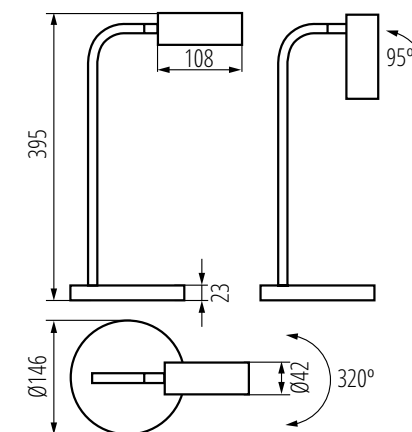

Stopień IP: **20**

Wysokość MAX [mm]: **395**

Średnica [mm]: **146**

Zintegrowane źródło światła LED: **tak**

LEADIE LED

Kanlux

Kanlux LEADIE LED

**dobrze
spakowane**