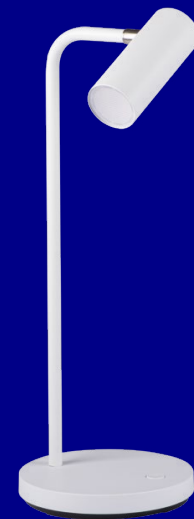

Kanlux

LAMPKA BIURKOWA

Kanlux
LEADIE LED

Kanlux

Kanlux LEADIE LED

Regulacja ramienia
w dwóch osiach
obrotu.

Kanlux

Dwa kolory do wyboru:

biały (W),

czarny (B).

LEADIE LED W
(35290)

LEADIE LED B
(35291)

Kanlux

1 przycisk 3 funkcje:

- włącz/wyłącz
- ustawienie temperatury barwowej
- ustawienie natężenia światła.

Sekwencja

działania **przycisku:**

standby -> WW (3000K)

-> CW (6500K) -> NW (4500K)

-> standby (w pętli).

Ściemnianie

przez przytrzymanie przycisku **przy ustawionej temperaturze barwowej.**

Kanlux

KANLUX LEADIE LED to elegancka lampka stojąca. Świetnie sprawdza się jako główne oświetlenie biurka, ale również jako dodatkowe źródło światła w pomieszczeniu. Może też pełnić funkcję lampki nocnej.

Kanlux

Kanlux

LEADIE LED W

LEADIE LED B

Kanlux LEADIE LED

35290	LEADIE LED W	4,6W	300 lm	3000K / 4500K / 6500K
35291	LEADIE LED B	4,6W	300 lm	3000K / 4500K / 6500K

Napięcie znamionowe [V]: **220-240 AC**

Moc maksymalna [W]: **max 4,6**