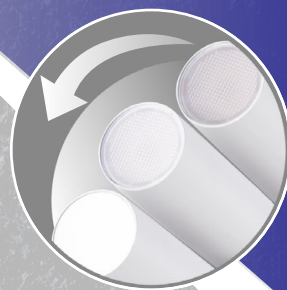

Kanlux

LAMPKA BIURKOWA

Kanlux
LEADIE LED

Kanlux

Kanlux LEADIE LED

Regulacja ramienia
w dwóch osiach
obrotu.

Kanlux

Dwa kolory do wyboru:

biały (W),

czarny (B).

LEADIE LED W
(35290)

LEADIE LED B
(35291)

Kanlux

1 przycisk 3 funkcje:

- włącz/wyłącz
- ustawienie temperatury barwowej
- ustawienie natężenia światła.

Sekwencja

działania **przycisku:**

standby -> WW (3000K)

-> CW (6500K) -> NW (4500K)

-> standby (w pętli).

Ściemnianie

przez przytrzymanie przycisku **przy ustawionej temperaturze barwowej.**

Kanlux

KANLUX LEADIE LED to elegancka lampka stojąca. Świetnie sprawdza się jako główne oświetlenie biurka, ale również jako dodatkowe źródło światła w pomieszczeniu. Może też pełnić funkcję lampki nocnej.