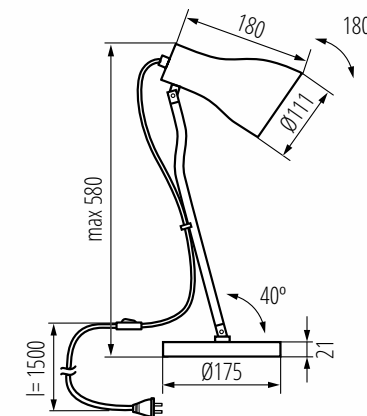

Kanlux

Lampka stołowa
Kanlux JUSI E27
z powodzeniem może być
wykorzystywana
jako lampa biurkowa,
nocna lub jako dodatkowe
oświetlenie pomieszczeń.

Kanlux

Kanlux JUSI E27

przewód zasilający

150 cm.

Kanlux

Kanlux JUSI E27

regulacja
ramienia

o 40°

obrót klosza

o 180°

Kanlux

Kanlux JUSI E27

Dane techniczne:

- napięcie znamionowe [V]: **220-240 AC**
- moc: **max 5W LED**
- źródło światła w komplecie: **nie**
- trzonek: **E27**
- oprawa ruchoma w zakresie wertykalnym: **180°**
- klasa ochronności przed porażeniem elektrycznym: **II**
- materiał obudowy: **stal**
- stopień IP: **20**