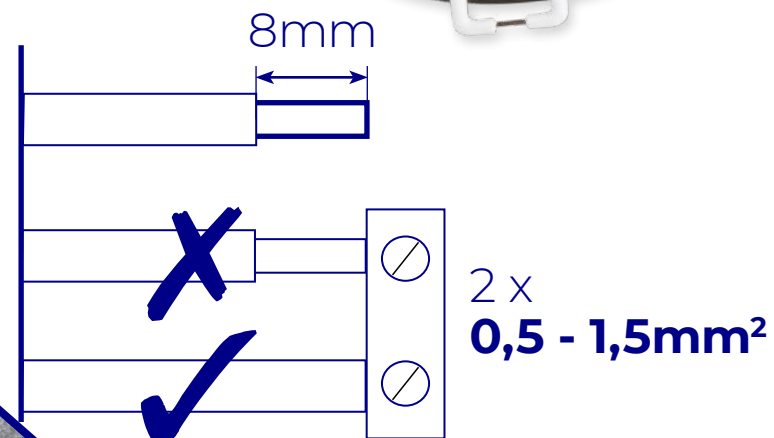

Kanlux

Kanlux FIZU
i Kanlux FIZU IP44
mają w zestawie
szybkozłączkę
umożliwiającą łatwe
i szybkie podpięcie
opraw do sieci.