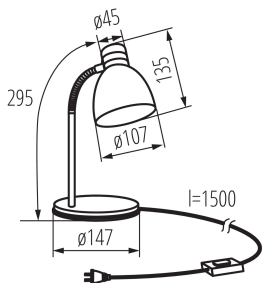

DANE OGÓLNE:

Kolor: biały

Miejsce montażu: na podłożu

Miejsce zastosowania: wewnątrz

Minimalna odległość od oświetlanego obiektu : 0,2m

Włącznik: tak

Długość [mm]: 147

Szerokość [mm]: 147

Materiał klosza: stal

Źródło światła w komplecie: nie

Trzonek (Źródło światła): E14

Materiał obudowy: stal

Rodzaj przyłącza: przewód zakończony wtyczką

Oprawa ruchoma w zakresie horyzontalnym [°]: 360

Oprawa ruchoma w zakresie wertykalnym [°]: 360

Waga sztuki brutto [g]: 940

Długość opakowania jednostkowego [cm]: 15

Szerokość opakowania jednostkowego [cm]: 15

Wysokość opakowania jednostkowego [cm]: 24

Waga kartonu [kg]: 12.03

07564 ZARA HR-40-W

Lampka biurkowa

Szerokość kartonu [cm]: 32

Wysokość kartonu [cm]: 50

Długość kartonu [cm]: 47

Objętość kartonu [m³]: 0.0752