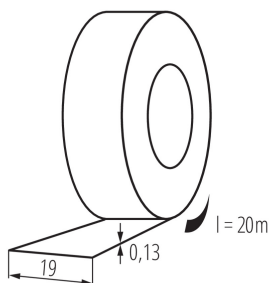

## 01271 IT-1/20-B

Samoprzylepna taśma izolacyjna

5905339012715

### PARAMETRY PRODUKTU:

**Kolor:** czarny

**Długość [mm]:** 20000

**Szerokość [mm]:** 19

### DANE LOGISTYCZNE:

**Jak pakowane:** 10

**Ilość sztuk w opakowaniu pośrednim:** 10

**Ilość sztuk w opakowaniu zbiorczym:** 200

**Masa jednostkowa netto [g]:** 70

**Gramatura [g]:** 74

**Długość opakowania jednostkowego [cm]:** 7.5

**Szerokość opakowania jednostkowego [cm]:** 7.5

**Wysokość opakowania jednostkowego [cm]:** 19.5

**Waga kartonu [kg]:** 14.8

**Szerokość kartonu [cm]:** 31

**Wysokość kartonu [cm]:** 22

**Długość kartonu [cm]:** 38