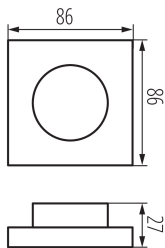

22138 REMOTE L 1 MONO/CCT-W

Pilot do taśm LED

5905339221384

Kanlux **REMOTE L 1 MONO/CCT-W** to prosty, designerski i wygodny pilot z obrotowym przyciskiem przeznaczony do taśm jednokolorowych i CCT. Umożliwia regulację jasności i temperatury barwowej w jednej strefie. Wyposażony jest w uchwyt magnetyczny. Do poprawnego działania wymaga kontrolera do taśm LED CTRL 12/24V MONO/CCT (kod Kanlux: 22147).

PARAMETRY PRODUKTU:

Kolor: biały

Sterowanie: RF 2,4GHz

Baterie w zestawie: nie

Zasilanie bateryjne: tak

Napięcie znamionowe [V]: 3 DC

Klasa ochronności przed porażeniem elektrycznym: III

Materiał: tworzywo sztuczne

Baterie nadajnika: CR2032

Stopień IP: 20

Zasięg [m]: max 30

DANE LOGISTYCZNE:

Jednostka miary: sztuka

Jak pakowane: 100

Ilość sztuk w opakowaniu pośrednim: 1

Ilość sztuk w opakowaniu zbiorczym: 100

Masa jednostkowa netto [g]: 82

Gramatura [g]: 133.1

Waga sztuki brutto [g]: 122.5

Długość opakowania jednostkowego [cm]: 10.4

Szerokość opakowania jednostkowego [cm]: 10.4

Wysokość opakowania jednostkowego [cm]: 4.4

Waga kartonu [kg]: 13.31

Szerokość kartonu [cm]: 50

Wysokość kartonu [cm]: 23

Długość kartonu [cm]: 54

Objętość kartonu [m³]: 0.0621