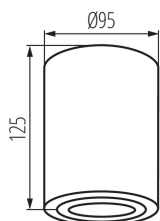

22551 BORD DLP-50-W

Oprawa sufitowa punktowa

5905339225511

MO-
DE-
RN
design

HIGH
quality
finish

Łagodne krawędzie, zakrzywione linie i opływowy kształt nadają oprawom Kanlux BORD elegancji i subtelności. Nowoczesny design, elegancka prostota oraz opływowy kształt sprawiają, że oprawy te pasują zarówno do wnętrz mieszkalnych jak i komercyjnych. Oprawa nie posiada w komplecie źródła światła.

PARAMETRY PRODUKTU:

Kolor: biały mat

Miejsce montażu: do nadbudowania na suficie

Miejsce zastosowania: wewnątrz

Minimalna odległość od oświetlanego obiektu: 0,5m

Wyrób nie nadający się do okrywania materiałem

termoizolacyjnym: tak

Źródło światła w komplecie: nie

Wysokość [mm]: 125

Średnica [mm]: 95

Napięcie znamionowe [V]: 220-240 AC

Częstotliwość znamionowa [Hz]: 50

Moc maksymalna [W]: max 10

Klasa ochronności przed porażeniem elektrycznym: I

Źródło światła: PAR16

Trzonek: GU10

Zakres temperatury otoczenia, na którą może być narażony wyrób [°C]: 5÷25

Materiał obudowy: stop aluminium

Rodzaj przyłącza: kostka śrubowa

Zakres przekrojów stosowanych przewodów [mm²]: 1÷2,5

Regulacja kątowa oprawy oświetleniowej: w jednej osi

Regulacja kątowa oprawy oświetleniowej [°]: 25

Stopień IP: 20

DANE LOGISTYCZNE:

Jak pakowane: 20

Ilość sztuk w opakowaniu pośrednim: 1

Ilość sztuk w opakowaniu zbiorczym: 20

Masa jednostkowa netto [g]: 482

Gramatura [g]: 570

Długość opakowania jednostkowego [cm]: 10.5

Szerokość opakowania jednostkowego [cm]: 10.5

Wysokość opakowania jednostkowego [cm]: 14.5

Waga kartonu [kg]: 11.4

Szerokość kartonu [cm]: 23

Wysokość kartonu [cm]: 31.5

Długość kartonu [cm]: 55

Objętość kartonu [m³]: 0.039848