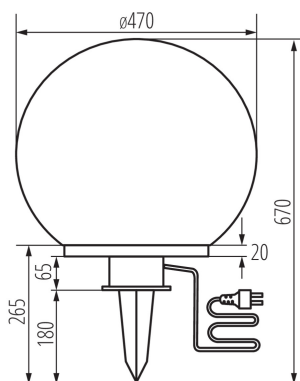

23512 IDAVA 47

Oprawa ogrodowa z wymiennym źródłem światła

5905339235121

IP
44

Niebanalna, a jednocześnie prosta w swej formie oprawa dogruntowa Kanlux IDAVA to dyskretny sposób na stworzenie jasnych przestrzeni w ogrodzie. Oprawę tę cechuje wysoki stopień szczelności, a jej konstrukcja oraz tworzywo sztuczne, z którego wykonana jest lampa, dodatkowo chroni źródło światła (o trzonku E27, które możemy dobrać indywidualnie) przed wpływem czynników zewnętrznych.

PARAMETRY PRODUKTU:

Kolor: biały

Miejsce montażu: dogruntowa

Miejsce zastosowania: wewnątrz i na zewnątrz

Minimalna odległość od oświetlanego obiektu: 0,2m

Źródło światła w komplecie: nie

Wysokość [mm]: 670

Średnica [mm]: 470

Napięcie znamionowe [V]: 220-240 AC

Częstotliwość znamionowa [Hz]: 50

Moc maksymalna [W]: 40

Klasa ochronności przed porażeniem elektrycznym: II

Materiał klosza: tworzywo sztuczne

Źródło światła: GLS/CFL/LED

Trzonek: E27

Zakres temperatury otoczenia, na którą może być narażony wyrób [°C]: -10÷35

Materiał obudowy: tworzywo sztuczne

Rodzaj przyłącza: przewód zakończony wtyczką

Zakres przekrojów stosowanych przewodów [mm²]: 0,5÷2,5

Długość przewodu [m]: 3

Przekrój przewodu [mm²]: 1

Stopień IP: 44

DANE LOGISTYCZNE:

Jak pakowane: 1

Ilość sztuk w opakowaniu pośrednim: 1

Ilość sztuk w opakowaniu zbiorczym: 1

Masa jednostkowa netto [g]: 1700

Gramatura [g]: 2780

Długość opakowania jednostkowego [cm]: 47

Szerokość opakowania jednostkowego [cm]: 47

Wysokość opakowania jednostkowego [cm]: 47

Waga kartonu [kg]: 2.78

Szerokość kartonu [cm]: 47