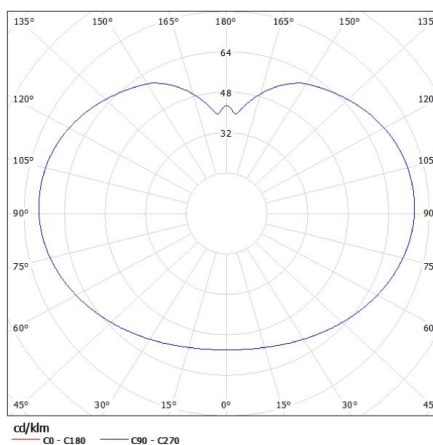

23512 IDAVA 47

Oprawa ogrodowa z wymiennym źródłem światła

Wysokość kartonu [cm]: 47

Długość kartonu [cm]: 47

Objętość kartonu [m³]: 0.103823

INFORMACJE DODATKOWE:

- w komplecie przewód 3m

KANLUX S.A. (kat 23512) IDAVA 47 / Krzywa rozsyłu światła (biegunowo)

Oprawa: KANLUX S.A. (kat 23512) IDAVA 47
Lampy: 1 x A80 40W/c