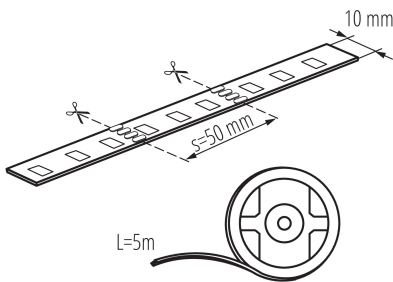

24546 LEDS-B14,4W/M IP54RGB

Taśma LED

5905339245465

Kanlux LEDS-B RGB to nowoczesne paski o charakterze dekoracyjnym. Idealne do zastosowań domowych, gdzie mogą stworzyć niepowtarzalne aranżacje ograniczone tylko przez naszą wyobraźnię. Charakteryzują się dużą elastycznością, dobrą przyczepnością i wysoką trwałością. W zależności od tego jakie miejsca chcemy doświetlić lub podkreślić możemy wybrać odpowiedni do naszych upodobań kolor świecenia.

RODZAJ ŹRÓDŁA ŚWIATŁA:

Funkcja ściemniania: jedynie w przypadku określonych ściemniaczy

PARAMETRY PRODUKTU:

Miejsce zastosowania: wewnątrz

Minimalna odległość od oświetlanego obiektu: 0,1m

Długość [mm]: 5000

Szerokość [mm]: 10

Wysokość [mm]: 5000

Napięcie znamionowe [V]: 12 DC

Moc znamionowa [W]: 1m = max 14,4

Klasa ochronności przed porażeniem elektrycznym: III

Rodzaj diody: LED SMD

Strumień świetlny [lm]: 1m = max 200

Barwa światła: RGB

Znamionowa trwałość lampy [h]: 15000

Ilość cykli wł/wył: ≥ 15000

Zakres temperatury otoczenia, na którą może być narażony wyrób [°C]: 5÷25

Rodzaj przyłącza: wolne końce przewodów

Stopień IP: 54

Zawartość rtęci: nie

Zawartość rtęci w lampie [mg]: 0

PARAMETRY ŹRÓDEŁ ŚWIATŁA LED I OLED:

Użyteczny strumień świetlny źródła światła Φ_{use} [lm]: 0,5m = max 100

Użyteczny strumień świetlny źródła światła Φ_{use} [lm]: w kuli (360°)

Skorelowana temperatura barwowa [K]: RGB

Moc w trybie włączenia Pon źródła światła [W]: 0,5m = max 7,2