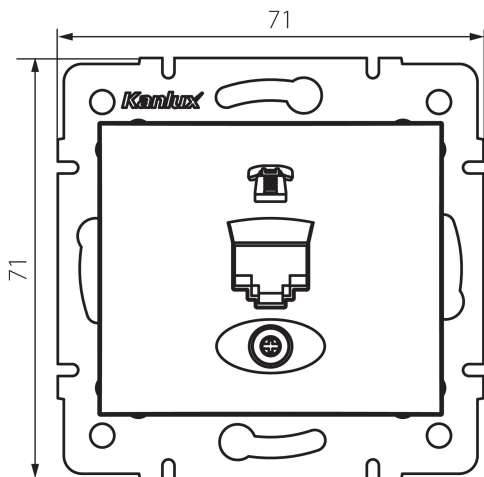

INFORMACJE DODATKOWE:

- Atest PZH: Numer B.BK.60112.04.55.2022, ważny do 2028-02-10