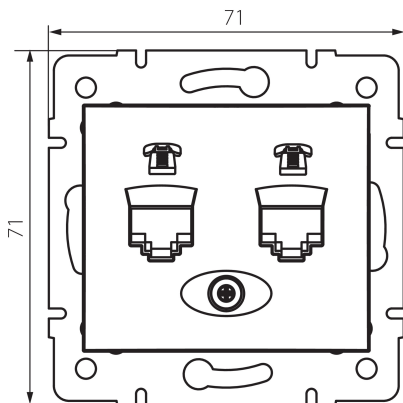

24752 DOMO 01-1380-002 bi

Gniazdo telefoniczne podwójne niezależne (2xRJ11)

5905339247520

PARAMETRY PRODUKTU:

Kolor: biały

Miejsce montażu: do wbudowania w ścianę

Szerokość [mm]: 71

Wysokość [mm]: 71

Średnica puszki montażowej: 60

Ilość gniazd: 2

Materiał: PC

Rodzaj gniazd: telefoniczne podwójne niezależne 2x rj11

Tworzywo: PC

Stopień IP: 20

DANE LOGISTYCZNE:

Jednostka miary: sztuka

Szerokość opakowania jednostkowego [cm]: 4.5

Wysokość opakowania jednostkowego [cm]: 14

Waga kartonu [kg]: 8.9496

Szerokość kartonu [cm]: 25.5

Wysokość kartonu [cm]: 32

Długość kartonu [cm]: 44

Objętość kartonu [m³]: 0.035904