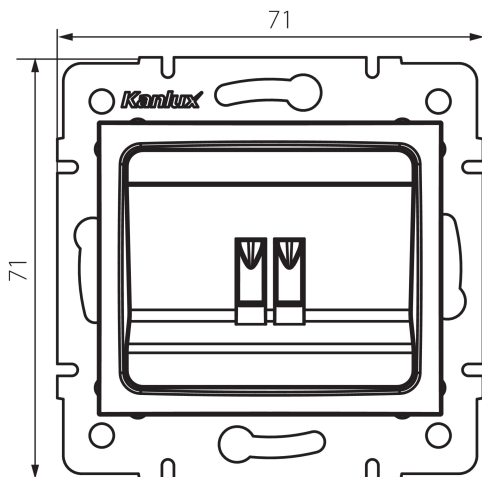

## 24759 DOMO 01-1450-002 bi

Gniazdo głośnikowe pojedyncze

5905339247599

### PARAMETRY PRODUKTU:

**Kolor:** biały  
**Miejsce montażu:** do wbudowania w ścianę  
**Szerokość [mm]:** 71  
**Wysokość [mm]:** 71  
**Średnica puszki montażowej:** 60  
**Ilość gniazd:** 1  
**Materiał:** PC  
**Rodzaj gniazd:** głośnikowe pojedyncze  
**Tworzywo:** PC  
**Stopień IP:** 20