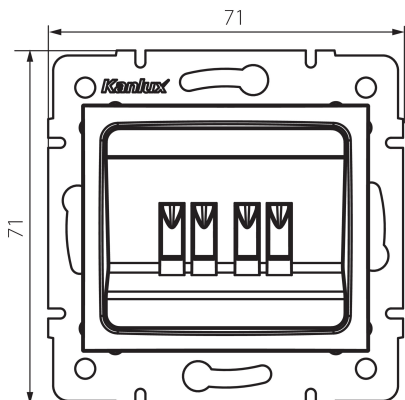

24760 DOMO 01-1820-002 bi

Gniazdo głośnikowe podwójne

5905339247605

PARAMETRY PRODUKTU:

Kolor: biały
Miejsce montażu: do wbudowania w ścianę
Szerokość [mm]: 71
Wysokość [mm]: 71
Średnica puszki montażowej: 60
Liczba gniazd: 2
Materiał: PC
Tworzywo: PC
Stopień IP: 20

DANE LOGISTYCZNE:

Jednostka miary: sztuka
Jak pakowane: 10
Ilość sztuk w opakowaniu pośrednim: 10
Ilość sztuk w opakowaniu zbiorczym: 120
Masa jednostkowa netto [g]: 66
Gramatura [g]: 78.5
Waga sztuki brutto [g]: 73.5
Długość opakowania jednostkowego [cm]: 10
Szerokość opakowania jednostkowego [cm]: 4
Wysokość opakowania jednostkowego [cm]: 14
Waga kartonu [kg]: 9.42
Szerokość kartonu [cm]: 25.5
Wysokość kartonu [cm]: 32
Długość kartonu [cm]: 44
Objętość kartonu [m³]: 0.035904