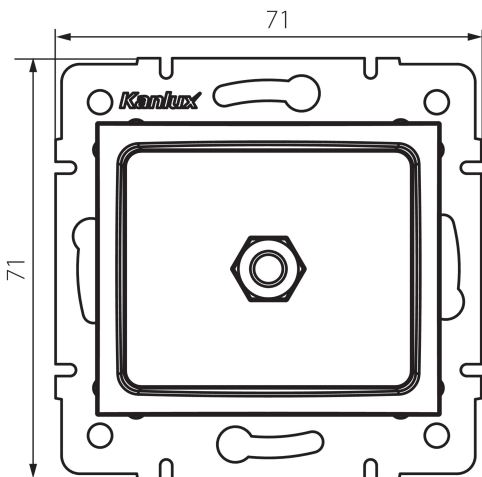

INFORMACJE DODATKOWE:

- Atest PZH: Numer B.BK.60112.04.55.2022, ważny do 2028-02-10