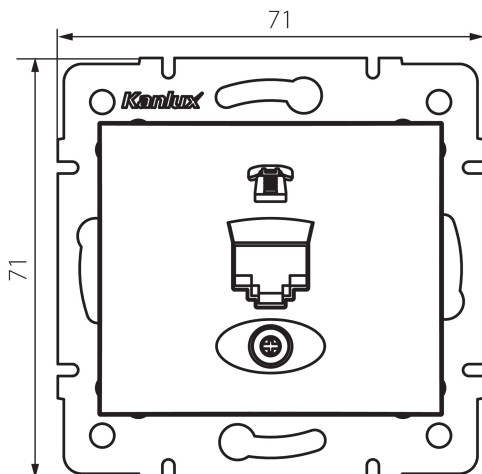

## 24810 DOMO 01-1370-003 kr

Gniazdo telefoniczne pojedyncze (RJ11)

5905339248107

### PARAMETRY PRODUKTU:

- Kolor:** kremowy
- Miejsce montażu:** do wbudowania w ścianę
- Szerokość [mm]:** 71
- Wysokość [mm]:** 71
- Średnica puszki montażowej:** 60
- Ilość gniazd:** 1
- Materiał:** PC
- Rodzaj gniazd:** telefoniczne pojedyncze RJ11
- Tworzywo:** PC
- Stopień IP:** 20

### DANE LOGISTYCZNE:

- Jednostka miary:** sztuka
- Jak pakowane:** 10
- Ilość sztuk w opakowaniu pośrednim:** 10
- Ilość sztuk w opakowaniu zbiorczym:** 120
- Masa jednostkowa netto [g]:** 56
- Gramatura [g]:** 68.5
- Waga sztuki brutto [g]:** 64.5
- Długość opakowania jednostkowego [cm]:** 10
- Szerokość opakowania jednostkowego [cm]:** 4
- Wysokość opakowania jednostkowego [cm]:** 14
- Waga kartonu [kg]:** 8.22
- Szerokość kartonu [cm]:** 25.5
- Wysokość kartonu [cm]:** 32
- Długość kartonu [cm]:** 44
- Objętość kartonu [m³]:** 0.035904