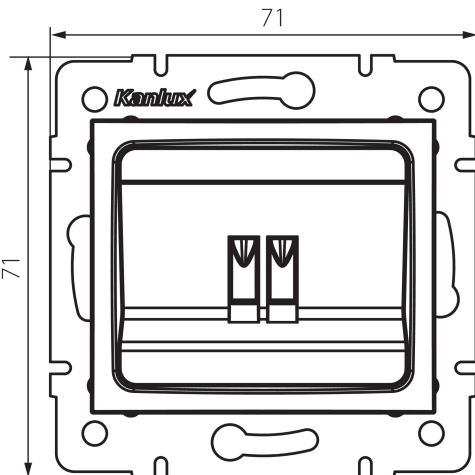

## 24818 DOMO 01-1450-003 kr

Gniazdo głośnikowe pojedyncze

5905339248183

### PARAMETRY PRODUKTU:

**Kolor:** kremowy  
**Miejsce montażu:** do wbudowania w ścianę  
**Szerokość [mm]:** 71  
**Wysokość [mm]:** 71  
**Średnica puszki montażowej:** 60  
**Ilość gniazd:** 1  
**Materiał:** PC  
**Rodzaj gniazd:** głośnikowe pojedyncze  
**Tworzywo:** PC  
**Stopień IP:** 20