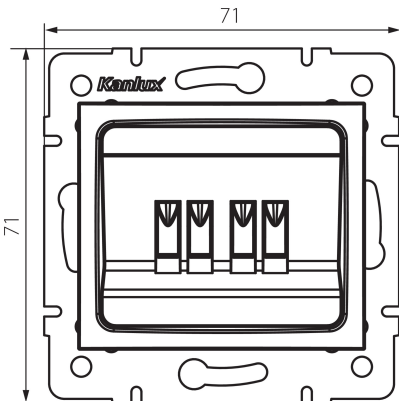

24819 DOMO 01-1820-003 kr

Gniazdo głośnikowe podwójne

5905339248190

PARAMETRY PRODUKTU:

Kolor: kremowy
Miejsce montażu: do wbudowania w ścianę
Szerokość [mm]: 71
Wysokość [mm]: 71
Średnica puszkii montażowej: 60
Liczba gniazd: 2
Materiał: PC
Tworzywo: PC
Stopień IP: 20

DANE LOGISTYCZNE:

Jednostka miary: sztuka
Jak pakowane: 10
Ilość sztuk w opakowaniu pośrednim: 10
Ilość sztuk w opakowaniu zbiorczym: 120
Masa jednostkowa netto [g]: 66
Gramatura [g]: 78.5
Długość opakowania jednostkowego [cm]: 10
Szerokość opakowania jednostkowego [cm]: 4
Wysokość opakowania jednostkowego [cm]: 14
Waga kartonu [kg]: 9.42
Szerokość kartonu [cm]: 25.5
Wysokość kartonu [cm]: 32
Długość kartonu [cm]: 44
Objętość kartonu [m³]: 0.035904