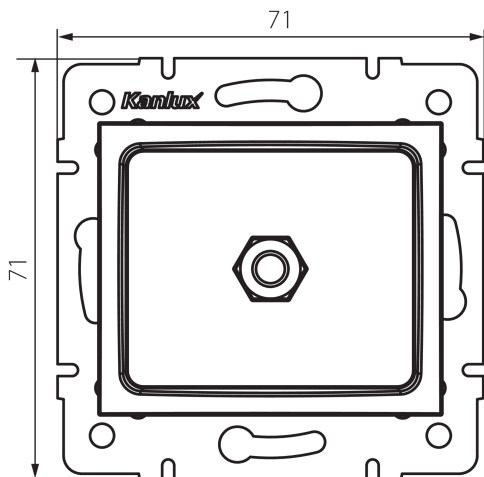

24820 DOMO 01-1830-003 kr

Gniazdo ekwipotencjalne

5905339248206

PARAMETRY PRODUKTU:

Kolor: kremowy
Miejsce montażu: do wbudowania w ścianę
Szerokość [mm]: 71
Wysokość [mm]: 71
Średnica puszki montażowej: 60
Liczba gniazd: 1
Materiał: PC
Tworzywo: PC
Stopień IP: 20

DANE LOGISTYCZNE:

Jednostka miary: sztuka
Jak pakowane: 10
Ilość sztuk w opakowaniu pośrednim: 10
Ilość sztuk w opakowaniu zbiorczym: 120
Masa jednostkowa netto [g]: 64
Gramatura [g]: 77
Długość opakowania jednostkowego [cm]: 10
Szerokość opakowania jednostkowego [cm]: 4
Wysokość opakowania jednostkowego [cm]: 14
Waga kartonu [kg]: 9.24
Szerokość kartonu [cm]: 25.5
Wysokość kartonu [cm]: 32
Długość kartonu [cm]: 44
Objętość kartonu [m³]: 0.035904