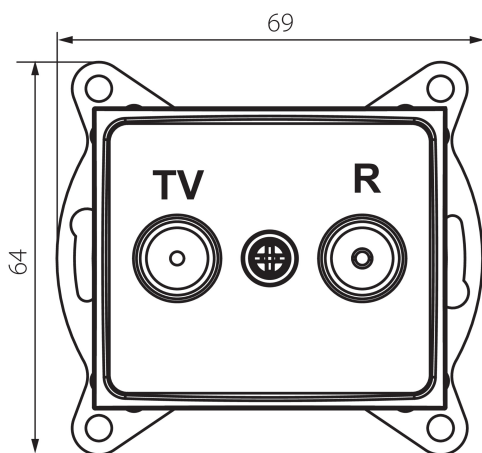

## 24863 DOMO 01-1320-043 sr

Gniazdo RTV przelotowe

5905339248633

### PARAMETRY PRODUKTU:

- Kolor:** srebrny
- Miejsce montażu:** do wbudowania w ścianę
- Szerokość [mm]:** 69
- Wysokość [mm]:** 64
- Średnica puszkii montażowej:** 60
- Ilość gniazd:** 2
- Materiał:** PC
- Rodzaj gniazd:** RTV przelotowe
- Tworzywo:** PC
- Stopień IP:** 20