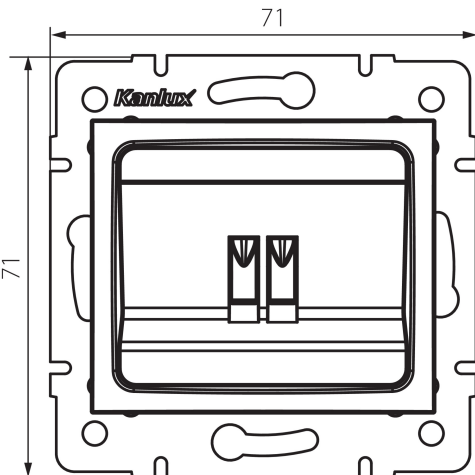

24877 DOMO 01-1450-043 sr

Gniazdo głośnikowe pojedyncze

5905339248770

PARAMETRY PRODUKTU:

Kolor: srebrny
Miejsce montażu: do wbudowania w ścianę
Szerokość [mm]: 71
Wysokość [mm]: 71
Średnica puszkii montażowej: 60
Ilość gniazd: 1
Materiał: PC
Rodzaj gniazd: głośnikowe pojedyncze
Tworzywo: PC
Stopień IP: 20

DANE LOGISTYCZNE:

Jednostka miary: sztuka
Jak pakowane: 10
Ilość sztuk w opakowaniu pośrednim: 10
Ilość sztuk w opakowaniu zbiorczym: 120
Masa jednostkowa netto [g]: 58
Gramatura [g]: 70.5
Długość opakowania jednostkowego [cm]: 10
Szerokość opakowania jednostkowego [cm]: 4
Wysokość opakowania jednostkowego [cm]: 14
Waga kartonu [kg]: 8.46
Szerokość kartonu [cm]: 25.5
Wysokość kartonu [cm]: 32
Długość kartonu [cm]: 44
Objętość kartonu [m³]: 0.035904