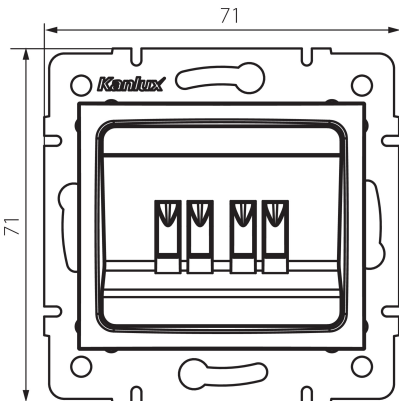

24878 DOMO 01-1820-043 sr

Gniazdo głośnikowe podwójne

5905339248787

PARAMETRY PRODUKTU:

Kolor: srebrny

Miejsce montażu: do wbudowania w ścianę

Szerokość [mm]: 71

Wysokość [mm]: 71

Średnica puszki montażowej: 60

Liczba gniazd: 2

Materiał: PC

Tworzywo: PC

Stopień IP: 20

DANE LOGISTYCZNE:

Jednostka miary: sztuka

Jak pakowane: 10

Ilość sztuk w opakowaniu pośrednim: 10

Ilość sztuk w opakowaniu zbiorczym: 120

Masa jednostkowa netto [g]: 66

Gramatura [g]: 78.5

Długość opakowania jednostkowego [cm]: 10

Szerokość opakowania jednostkowego [cm]: 4