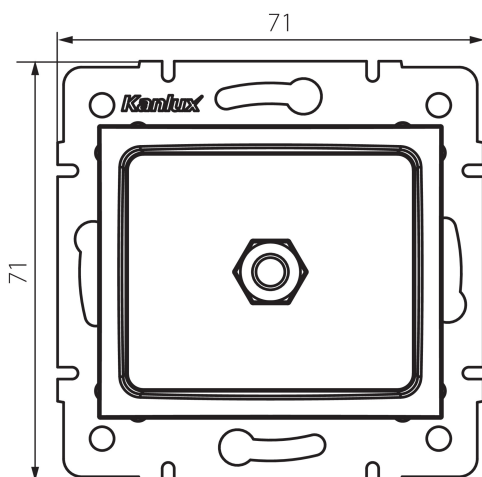

24879 DOMO 01-1830-043 sr

Gniazdo ekwipotencjalne

5905339248794

PARAMETRY PRODUKTU:

Kolor: srebrny

Miejsce montażu: do wbudowania w ścianę

Szerokość [mm]: 71

Wysokość [mm]: 71

Średnica puszki montażowej: 60

Liczba gniazd: 1

Materiał: PC

Tworzywo: PC

Stopień IP: 20

DANE LOGISTYCZNE:

Jednostka miary: sztuka

Jak pakowane: 10

Wysokość opakowania jednostkowego [cm]: 14

Waga kartonu [kg]: 9.24

Szerokość kartonu [cm]: 25.5

Wysokość kartonu [cm]: 32

Długość kartonu [cm]: 44

Objętość kartonu [m³]: 0.035904

by **Kanlux** ul. Objazdowa 1-3, 41-922 Radzionków, Poland

24879 DOMO 01-1830-043 sr

Gniazdo ekwipotencjalne