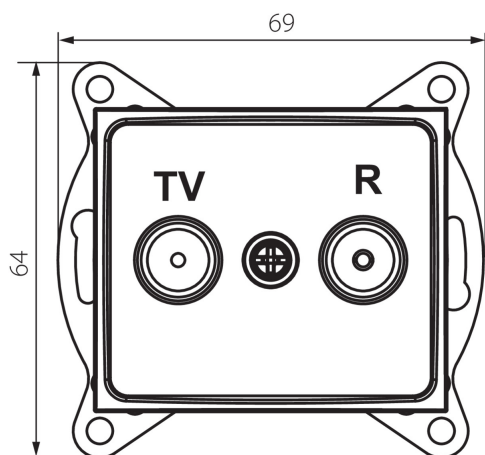

## 24922 DOMO 01-1320-041 gr

Gniazdo RTV przelotowe

5905339249227

### PARAMETRY PRODUKTU:

**Kolor:** grafitowy  
**Miejsce montażu:** do wbudowania w ścianę  
**Szerokość [mm]:** 69  
**Wysokość [mm]:** 64  
**Średnica puszki montażowej:** 60  
**Ilość gniazd:** 2  
**Materiał:** PC  
**Rodzaj gniazd:** rtv przelotowe  
**Tworzywo:** PC  
**Stopień IP:** 20