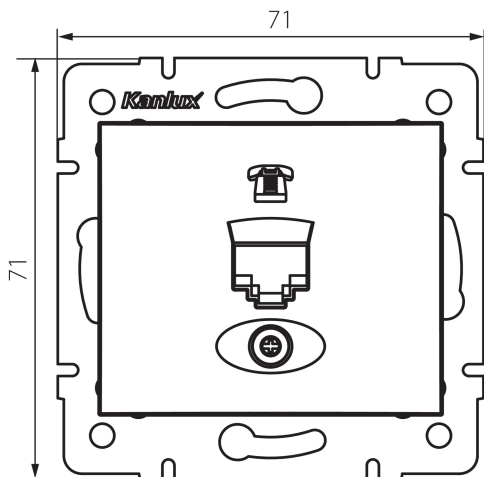

## 24928 DOMO 01-1370-041 gr

Gniazdo telefoniczne pojedyncze (RJ11)

5905339249289

### PARAMETRY PRODUKTU:

**Kolor:** grafitowy  
**Miejsce montażu:** do wbudowania w ścianę  
**Szerokość [mm]:** 71  
**Wysokość [mm]:** 71  
**Średnica puszki montażowej:** 60  
**Ilość gniazd:** 1  
**Materiał:** PC  
**Rodzaj gniazd:** telefoniczne pojedyncze RJ11  
**Tworzywo:** PC  
**Stopień IP:** 20