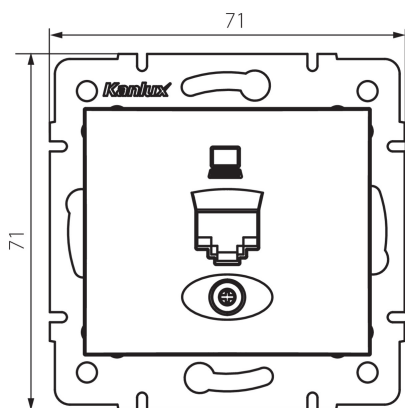

24931 DOMO 01-1400-041 gr

Gniazdo komputerowe pojedyncze (RJ45Cat 6 Jack)

5905339249319

PARAMETRY PRODUKTU:

Kolor: grafitowy
Miejsce montażu: do wbudowania w ścianę
Szerokość [mm]: 71
Wysokość [mm]: 71
Średnica puszki montażowej: 60
Ilość gniazd: 1
Materiał: PC
Rodzaj gniazd: komputerowe pojedyncze rj45 cat 6
Tworzywo: PC
Stopień IP: 20

DANE LOGISTYCZNE:

Jak pakowane: 10
Ilość sztuk w opakowaniu pośrednim: 10
Ilość sztuk w opakowaniu zbiorczym: 120
Masa jednostkowa netto [g]: 56
Gramatura [g]: 68.58
Długość opakowania jednostkowego [cm]: 9
Szerokość opakowania jednostkowego [cm]: 4
Wysokość opakowania jednostkowego [cm]: 13
Waga kartonu [kg]: 8.2296
Szerokość kartonu [cm]: 25.5
Wysokość kartonu [cm]: 32
Długość kartonu [cm]: 44
Objętość kartonu [m³]: 0.035904