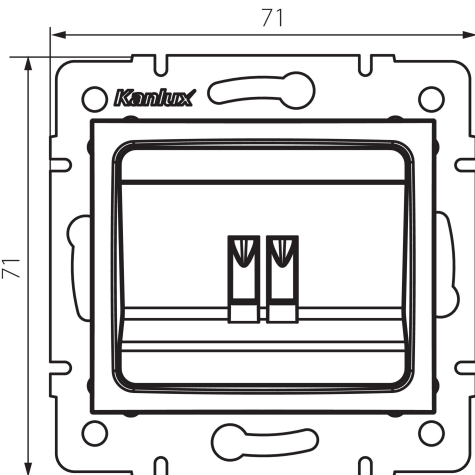

## 24936 DOMO 01-1450-041 gr

Gniazdo głośnikowe pojedyncze

5905339249364

### PARAMETRY PRODUKTU:

**Kolor:** grafitowy  
**Miejsce montażu:** do wbudowania w ścianę  
**Szerokość [mm]:** 71  
**Wysokość [mm]:** 71  
**Średnica puszkii montażowej:** 60  
**Ilość gniazd:** 1  
**Materiał:** PC  
**Rodzaj gniazd:** głośnikowe pojedyncze  
**Tworzywo:** PC  
**Stopień IP:** 20