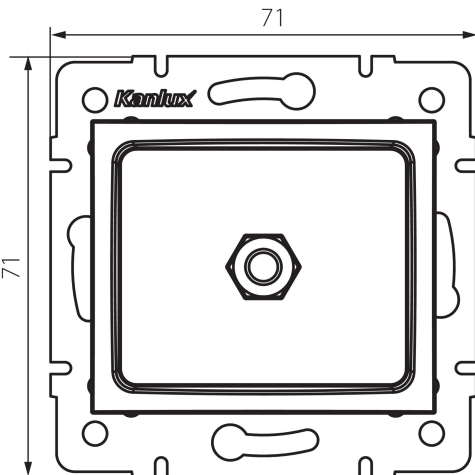

24938 DOMO 01-1830-041 gr

Gniazdo ekwipotencjalne

5905339249388

PARAMETRY PRODUKTU:

Kolor: grafitowy
Miejsce montażu: do wbudowania w ścianę
Szerokość [mm]: 71
Wysokość [mm]: 71
Średnica puszki montażowej: 60
Liczba gniazd: 1
Materiał: PC
Tworzywo: PC
Stopień IP: 20

DANE LOGISTYCZNE:

Jednostka miary: sztuka
Jak pakowane: 10
Ilość sztuk w opakowaniu pośrednim: 10
Ilość sztuk w opakowaniu zbiorczym: 120
Masa jednostkowa netto [g]: 64
Gramatura [g]: 77
Długość opakowania jednostkowego [cm]: 10
Szerokość opakowania jednostkowego [cm]: 4
Wysokość opakowania jednostkowego [cm]: 14
Waga kartonu [kg]: 9.24
Szerokość kartonu [cm]: 25.5
Wysokość kartonu [cm]: 32
Długość kartonu [cm]: 44
Objętość kartonu [m³]: 0.035904