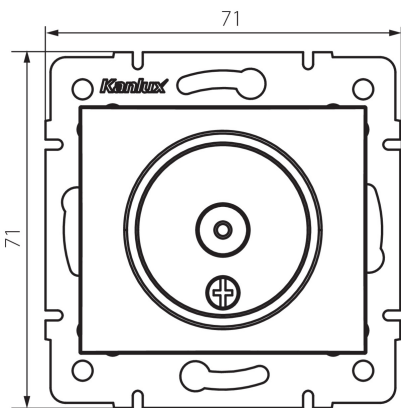

24979 DOMO 01-1300-030 pe

Gniazdo antenowe typu TV końcowe

5905339249791

PARAMETRY PRODUKTU:

Kolor: perłowo biały
Miejsce montażu: do wbudowania w ścianę
Szerokość [mm]: 69
Wysokość [mm]: 64
Średnica puszki montażowej: 60
Ilość gniazd: 1
Materiał: PC
Rodzaj gniazd: antenowe typu tv końcowe
Tworzywo: PC
Stopień IP: 20

DANE LOGISTYCZNE:

Jak pakowane: 10
Ilość sztuk w opakowaniu pośrednim: 10
Ilość sztuk w opakowaniu zbiorczym: 120
Masa jednostkowa netto [g]: 60
Gramatura [g]: 72.5
Długość opakowania jednostkowego [cm]: 10
Szerokość opakowania jednostkowego [cm]: 4
Wysokość opakowania jednostkowego [cm]: 14
Waga kartonu [kg]: 8.7
Szerokość kartonu [cm]: 25.5
Wysokość kartonu [cm]: 32
Długość kartonu [cm]: 44
Objętość kartonu [m³]: 0.035904