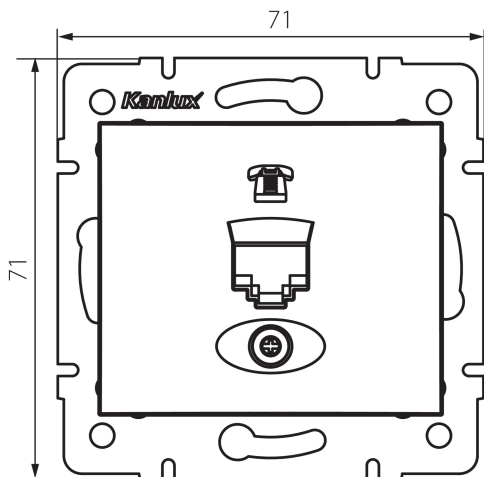

24987 DOMO 01-1370-030 pe

Gniazdo telefoniczne pojedyncze (RJ11)

5905339249876

PARAMETRY PRODUKTU:

Kolor: perłowo biały
Miejsce montażu: do wbudowania w ścianę
Szerokość [mm]: 71
Wysokość [mm]: 71
Średnica puszki montażowej: 60
Ilość gniazd: 1
Materiał: PC
Rodzaj gniazd: telefoniczne pojedyncze RJ11
Tworzywo: PC
Stopień IP: 20

DANE LOGISTYCZNE:

Jednostka miary: sztuka
Jak pakowane: 10
Ilość sztuk w opakowaniu pośrednim: 10
Ilość sztuk w opakowaniu zbiorczym: 120
Masa jednostkowa netto [g]: 56
Gramatura [g]: 68.5
Długość opakowania jednostkowego [cm]: 10
Szerokość opakowania jednostkowego [cm]: 4
Wysokość opakowania jednostkowego [cm]: 14
Waga kartonu [kg]: 8.22
Szerokość kartonu [cm]: 25.5
Wysokość kartonu [cm]: 32
Długość kartonu [cm]: 44
Objętość kartonu [m³]: 0.035904