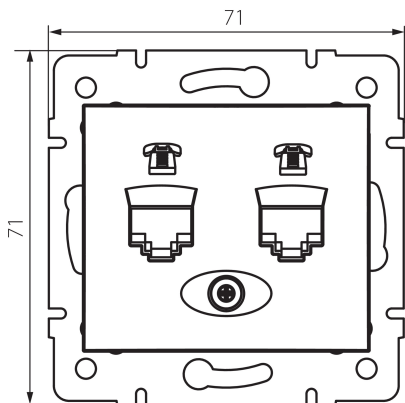

## 24988 DOMO 01-1380-030 pe

Gniazdo telefoniczne podwójne niezależne (2xRJ11)

5905339249883

### PARAMETRY PRODUKTU:

- Kolor:** perłowo biały
- Miejsce montażu:** do wbudowania w ścianę
- Szerokość [mm]:** 71
- Wysokość [mm]:** 71
- Średnica puszki montażowej:** 60
- Ilość gniazd:** 2
- Materiał:** PC
- Rodzaj gniazd:** telefoniczne podwójne niezależne 2x rj11
- Tworzywo:** PC
- Stopień IP:** 20

### DANE LOGISTYCZNE:

- Jednostka miary:** sztuka
- Jak pakowane:** 10
- Ilość sztuk w opakowaniu pośrednim:** 10
- Ilość sztuk w opakowaniu zbiorczym:** 120
- Masa jednostkowa netto [g]:** 62
- Gramatura [g]:** 74.58
- Długość opakowania jednostkowego [cm]:** 10
- Szerokość opakowania jednostkowego [cm]:** 4.5
- Wysokość opakowania jednostkowego [cm]:** 14
- Waga kartonu [kg]:** 8.9496
- Szerokość kartonu [cm]:** 25.5
- Wysokość kartonu [cm]:** 32
- Długość kartonu [cm]:** 44
- Objętość kartonu [m³]:** 0.035904