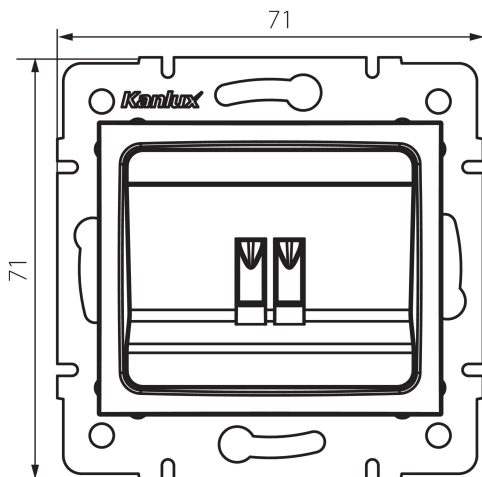

24995 DOMO 01-1450-030 pe

Gniazdo głośnikowe pojedyncze

5905339249951

PARAMETRY PRODUKTU:

Kolor: perłowo biały
Miejsce montażu: do wbudowania w ścianę
Szerokość [mm]: 71
Wysokość [mm]: 71
Średnica puszkii montażowej: 60
Ilość gniazd: 1
Materiał: PC
Rodzaj gniazd: głośnikowe pojedyncze
Tworzywo: PC
Stopień IP: 20

DANE LOGISTYCZNE:

Jednostka miary: sztuka
Jak pakowane: 10
Ilość sztuk w opakowaniu pośrednim: 10
Ilość sztuk w opakowaniu zbiorczym: 120
Masa jednostkowa netto [g]: 58
Gramatura [g]: 70.5
Długość opakowania jednostkowego [cm]: 10
Szerokość opakowania jednostkowego [cm]: 4
Wysokość opakowania jednostkowego [cm]: 14
Waga kartonu [kg]: 8.46
Szerokość kartonu [cm]: 25.5
Wysokość kartonu [cm]: 32
Długość kartonu [cm]: 44
Objętość kartonu [m³]: 0.035904