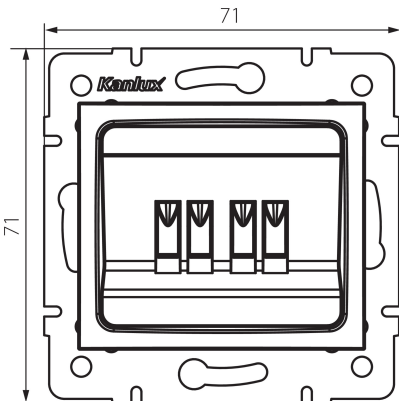

24996 DOMO 01-1820-030 pe

Gniazdo głośnikowe podwójne

5905339249968

PARAMETRY PRODUKTU:

Kolor: perłowo biały
Miejsce montażu: do wbudowania w ścianę
Szerokość [mm]: 71
Wysokość [mm]: 71
Średnica puszki montażowej: 60
Liczba gniazd: 2
Materiał: PC
Tworzywo: PC
Stopień IP: 20

DANE LOGISTYCZNE:

Jednostka miary: sztuka
Jak pakowane: 10
Ilość sztuk w opakowaniu pośrednim: 10
Ilość sztuk w opakowaniu zbiorczym: 120
Masa jednostkowa netto [g]: 66
Gramatura [g]: 78.5
Długość opakowania jednostkowego [cm]: 10
Szerokość opakowania jednostkowego [cm]: 4
Wysokość opakowania jednostkowego [cm]: 14
Waga kartonu [kg]: 9.42
Szerokość kartonu [cm]: 25.5
Wysokość kartonu [cm]: 32
Długość kartonu [cm]: 44
Objętość kartonu [m³]: 0.035904