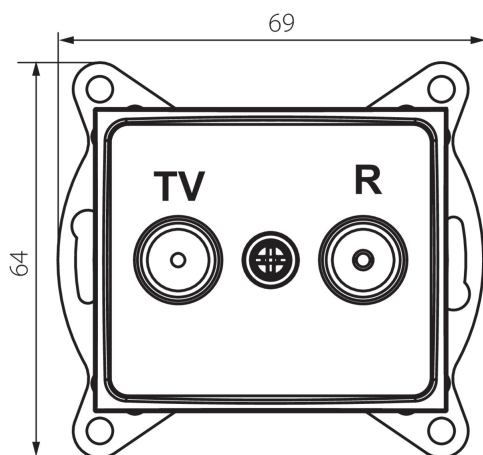

25040 DOMO 01-1320-050 sz

Gniazdo RTV przelotowe

5905339250407

PARAMETRY PRODUKTU:

Kolor: szampański
Miejsce montażu: do wbudowania w ścianę
Szerokość [mm]: 69
Wysokość [mm]: 64
Średnica puszki montażowej: 60
Ilość gniazd: 2
Materiał: PC
Rodzaj gniazd: rtv przelotowe
Tworzywo: PC
Stopień IP: 20

DANE LOGISTYCZNE:

Jak pakowane: 10
Ilość sztuk w opakowaniu pośrednim: 10
Ilość sztuk w opakowaniu zbiorczym: 120
Masa jednostkowa netto [g]: 88
Gramatura [g]: 100.58
Długość opakowania jednostkowego [cm]: 10
Szerokość opakowania jednostkowego [cm]: 4
Wysokość opakowania jednostkowego [cm]: 14
Waga kartonu [kg]: 12.0696
Szerokość kartonu [cm]: 25.5
Wysokość kartonu [cm]: 32
Długość kartonu [cm]: 44
Objętość kartonu [m³]: 0.035904