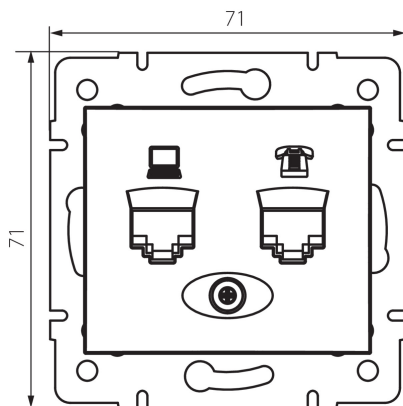

25052 DOMO 01-1430-050 sz

Gniazdo komputerowo-telefoniczne (RJ45 Cat 5e+RJ11)

5905339250520

PARAMETRY PRODUKTU:

Kolor: szampański
Miejsce montażu: do wbudowania w ścianę
Szerokość [mm]: 71
Wysokość [mm]: 71
Średnica puszki montażowej: 60
Ilość gniazd: 2
Materiał: PC
Rodzaj gniazd: komputerowo telefoniczne rj45 cat 5e; rj11
Tworzywo: PC
Stopień IP: 20

DANE LOGISTYCZNE:

Jak pakowane: 10
Ilość sztuk w opakowaniu pośrednim: 10
Ilość sztuk w opakowaniu zbiorczym: 120
Masa jednostkowa netto [g]: 64
Gramatura [g]: 76.67
Długość opakowania jednostkowego [cm]: 9
Szerokość opakowania jednostkowego [cm]: 5
Wysokość opakowania jednostkowego [cm]: 13
Waga kartonu [kg]: 9.2004
Szerokość kartonu [cm]: 25.5
Wysokość kartonu [cm]: 32
Długość kartonu [cm]: 44
Objętość kartonu [m³]: 0.035904