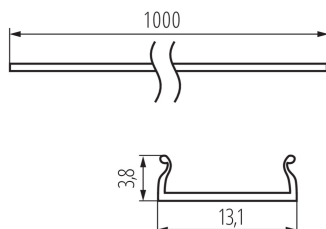

26584 SHADE-U H-W

Klosz do profili aluminiowych

5905339265845

PARAMETRY PRODUKTU:

Kolor: biały

Długość [mm]: 1000

Materiał: tworzywo sztuczne

Materiał klosza: tworzywo sztuczne

DANE LOGISTYCZNE:

Jednostka miary: komplet

Jak pakowane: 10

Ilość sztuk w opakowaniu pośrednim: 1

Ilość sztuk w opakowaniu zbiorczym: 10

Masa jednostkowa netto [g]: 180

Gramatura [g]: 472

Długość opakowania jednostkowego [cm]: 106

Szerokość opakowania jednostkowego [cm]: 6.5

Wysokość opakowania jednostkowego [cm]: 6.5

Waga kartonu [kg]: 4.72

Szerokość kartonu [cm]: 34

Wysokość kartonu [cm]: 14

Długość kartonu [cm]: 107.5

Objętość kartonu [m³]: 0.05117