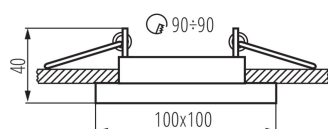

26720 ARET 1XMR16-W

Pierścień oprawy punktowej

5905339267207

Rodzina opraw Kanlux ARET, to pierścienie ozdobne wykonane ze stopu aluminium oraz blachy stalowej. Kanlux ARET oferowane są bez oprawki – sami decydujemy czy dodamy do niego oprawkę GZ10 czy GX5.3. Pozwala nam to dopasować źródła światła do instalacji, którą mamy w danym pomieszczeniu (12V lub 220-240V~). Dostępne są w trzech kolorach: matowym chromie, białym oraz szarym, a dodatkowo w wersji pojedynczej i podwójnej. Oprawy przeznaczone do wbudowania w sufit świetnie sprawdzają się jako oświetlenie pomocnicze, zarówno w domach, w barach jak i restauracjach, wszędzie tam, gdzie chcemy zaakcentować ciekawą aranżację pomieszczenia lub wyeksponować jego fragment. Zestawiane w grupę oprawy te mogą również z powodzeniem pełnić funkcję oświetlenia głównego.

PARAMETRY PRODUKTU:

Kolor: biały

Konieczność stosowanie lamp samoekranujących: tak

Miejsce montażu: do wbudowania w sufit

Miejsce zastosowania: wewnątrz

Minimalna odległość od oświetlanego obiektu: 0,5m

Pierścień dekoracyjny bez oprawki ceramicznej: tak

Wyrób nie nadający się do okrywania materiałem termoizolacyjnym: tak

Źródło światła w komplecie: nie

Długość [mm]: 100

Szerokość [mm]: 100

Wysokość [mm]: 40

Otwór montażowy [mm]: 90x90

Napięcie znamionowe [V]: 12 AC; 12 DC; 220-240 AC

Moc maksymalna [W]: max 10

Klasa ochronności przed porażeniem elektrycznym: II/III

Źródło światła: MR16/PAR16

Trzonek: Gx5,3/GU10

Zakres temperatury otoczenia, na którą może być narażony wyrób [°C]: 5÷25

Materiał obudowy: stop aluminium

Regulacja kątowa oprawy oświetleniowej: w jednej osi

Regulacja kątowa oprawy oświetleniowej [°]: 20

Stopień IP: 20