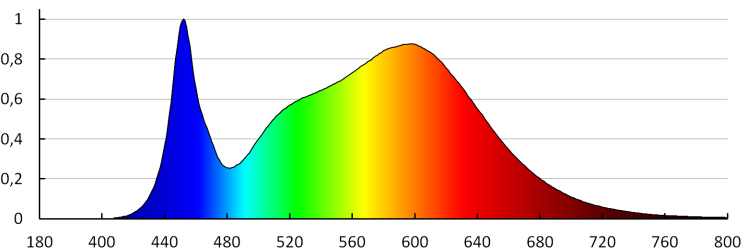

INFORMACJE DODATKOWE:

- 5 lat gwarancji na warunkach oświadczenia gwarancyjnego, dostępnego na stronie internetowej