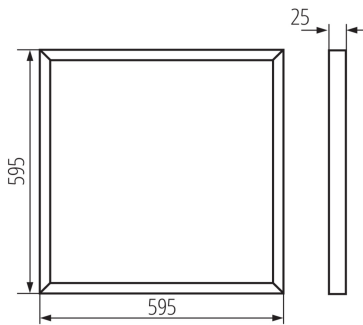

31171 BAREV R 36W 6060 NW

Panel LED