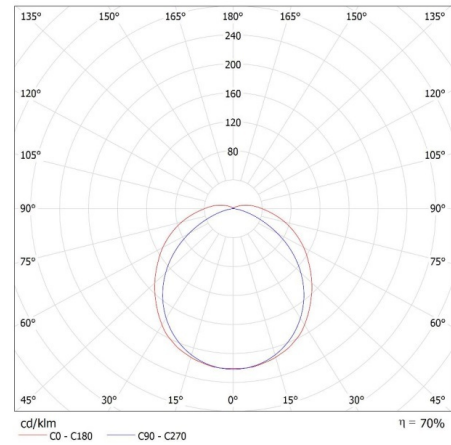

31320 DIGHT 4LED NP 218/PS

Oprawa pyłoszczelna pod tuby LED

MILEDO (kat 31320) DIGHT 4LED NP 218 PS + GLASSv4 / LDC (Polar)

Luminaire: MILEDO (kat 31320) DIGHT 4LED NP 218 PS + GLASSv4
Lamps: 2 x T8 LED GLASSv4 9W-NW