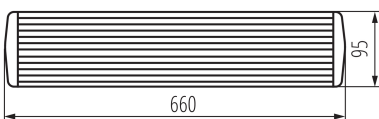

31320 DIGHT 4LED NP 218/PS

Oprawa pyłoszczelna pod tuby LED

8595665313203

**PARAMETRY PRODUKTU:****Kolor:** szary**Miejsce montażu:** do nadbudowania na suficie**Miejsce zastosowania:** wewnątrz i na zewnątrz**Minimalna odległość od oświetlanego obiektu:** 0,5m**Wymienne źródło światła:** tak**Źródło światła w komplecie:** nie**Zasilanie świetlówek T8 LED:** jednostronne**Długość [mm]:** 660**Szerokość [mm]:** 95**Wysokość [mm]:** 60**Napięcie znamionowe [V]:** 220-240 AC**Częstotliwość znamionowa [Hz]:** 50**Moc maksymalna [W]:** 2 x max 18**Klasa ochronności przed porażeniem elektrycznym:** II**Materiał klosza:** PS**Źródło światła:** T8 LED**Trzonek (Źródło światła):** G13**Zakres temperatury otoczenia, na którą może być narażony wyrób [°C]:** 5÷25**Materiał obudowy:** tworzywo sztuczne**Rodzaj przyłącza:** kostka śrubowa**Zakres przekrojów stosowanych przewodów [mm²]:** 0,5÷2,5**Stopień IP:** 65**DANE LOGISTYCZNE:****Jednostka miary:** sztuka**Jak pakowane:** 12**Ilość sztuk w opakowaniu pośrednim:** 1**Ilość sztuk w opakowaniu zbiorczym:** 12**Masa jednostkowa netto [g]:** 370**Gramatura [g]:** 497.5**Długość opakowania jednostkowego [cm]:** 66.5**Szerokość opakowania jednostkowego [cm]:** 10**Wysokość opakowania jednostkowego [cm]:** 5**Waga kartonu [kg]:** 5.97**Szerokość kartonu [cm]:** 21**Wysokość kartonu [cm]:** 30.5**Długość kartonu [cm]:** 68**Objętość kartonu [m³]:** 0.043554

31320 DIGHT 4LED NP 218/PS

Oprawa pyłoszczelna pod tuby LED

MILEDO (kat 31320) DIGHT 4LED NP 218 PS + GLASSv4 / LDC (Polar)

Luminaire: MILEDO (kat 31320) DIGHT 4LED NP 218 PS + GLASSv4
Lamps: 2 x T8 LED GLASSv4 9W-NW