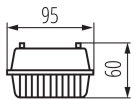

31320 DIGHT 4LED NP 218/PS

Oprawa pyłoszczelna pod tuby LED

8595665313203

**PARAMETRY PRODUKTU:****Kolor:** szary**Miejsce montażu:** do nadbudowania na suficie**Miejsce zastosowania:** wewnątrz i na zewnątrz**Minimalna odległość od oświetlanego obiektu:** 0,5m**Wymienne źródło światła:** tak**Źródło światła w komplecie:** nie**Zasilanie świetlówek T8 LED:** jednostronne**Długość [mm]:** 660**Szerokość [mm]:** 95**Wysokość [mm]:** 60**Napięcie znamionowe [V]:** 220-240 AC**Częstotliwość znamionowa [Hz]:** 50**Moc maksymalna [W]:** 2 x max 18**Klasa ochronności przed porażeniem elektrycznym:** II**Materiał klosza:** PS**Źródło światła:** T8 LED**Trzonek (Źródło światła):** G13**Zakres temperatury otoczenia, na którą może być narażony wyrób [°C]:** 5÷25**Materiał obudowy:** tworzywo sztuczne**Rodzaj przyłącza:** kostka śrubowa**Zakres przekrojów stosowanych przewodów [mm²]:** 0,5÷2,5**Stopień IP:** 65**DANE LOGISTYCZNE:****Jednostka miary:** sztuka**Jak pakowane:** 12**Ilość sztuk w opakowaniu pośrednim:** 1**Ilość sztuk w opakowaniu zbiorczym:** 12**Masa jednostkowa netto [g]:** 370**Gramatura [g]:** 497.5**Długość opakowania jednostkowego [cm]:** 66.5**Szerokość opakowania jednostkowego [cm]:** 10**Wysokość opakowania jednostkowego [cm]:** 5**Waga kartonu [kg]:** 5.97**Szerokość kartonu [cm]:** 21**Wysokość kartonu [cm]:** 30.5**Długość kartonu [cm]:** 68**Objętość kartonu [m³]:** 0.043554