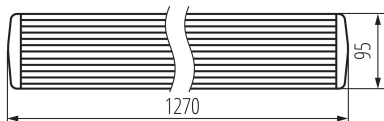

**31321 DIGHT 4LED NP 236/PS**

Oprawa pyłoszczelna pod tuby LED

8595665313210

**PARAMETRY PRODUKTU:****Kolor:** szary**Miejsce montażu:** do nadbudowania na suficie**Miejsce zastosowania:** wewnątrz i na zewnątrz**Minimalna odległość od oświetlanego obiektu:** 0,5m**Wymienne źródło światła:** tak**Źródło światła w komplecie:** nie**Zasilanie świetlówek T8 LED:** jednostronne**Długość [mm]:** 1270**Szerokość [mm]:** 95**Wysokość [mm]:** 60**Napięcie znamionowe [V]:** 220-240 AC**Częstotliwość znamionowa [Hz]:** 50**Moc maksymalna [W]:** 2 x max 36**Klasa ochronności przed porażeniem elektrycznym:** II**Materiał klosza:** PS**Źródło światła:** T8 LED**Trzonek (Źródło światła):** G13**Zakres temperatury otoczenia, na którą może być narażony wyrób [°C]:** 5÷25**Materiał obudowy:** tworzywo sztuczne**Rodzaj przyłącza:** kostka śrubowa**Zakres przekrojów stosowanych przewodów [mm<sup>2</sup>]:** 0,5÷2,5**Stopień IP:** 65**DANE LOGISTYCZNE:****Jednostka miary:** sztuka**Jak pakowane:** 12**Ilość sztuk w opakowaniu pośrednim:** 1**Ilość sztuk w opakowaniu zbiorczym:** 12**Masa jednostkowa netto [g]:** 658**Gramatura [g]:** 870**Długość opakowania jednostkowego [cm]:** 127.5**Szerokość opakowania jednostkowego [cm]:** 10**Wysokość opakowania jednostkowego [cm]:** 5**Waga kartonu [kg]:** 10.44**Szerokość kartonu [cm]:** 21**Wysokość kartonu [cm]:** 30.5**Długość kartonu [cm]:** 129**Objętość kartonu [m<sup>3</sup>]:** 0.082625

## 31321 DIGHT 4LED NP 236/PS

Oprawa pyłoszczelna pod tuby LED

MILEDO (kat 31321) DIGHT 4LED NP 236 PS + GLASSv4 / LDC (Polar)

Luminaire: MILEDO (kat 31321) DIGHT 4LED NP 236 PS + GLASSv4  
Lamps: 2 x T8 LED GLASSv4 18W-NW