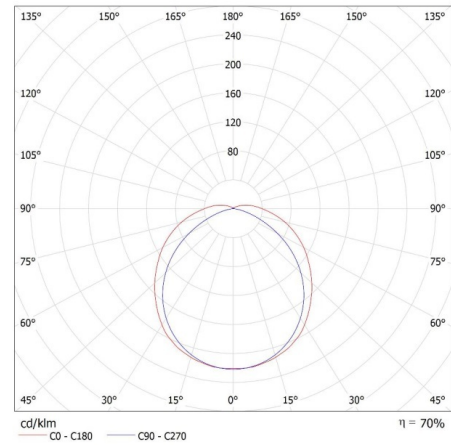

31321 DIGHT 4LED NP 236/PS

Oprawa pyłoszczelna pod tuby LED

MILEDO (kat 31321) DIGHT 4LED NP 236 PS + GLASSv4 / LDC (Polar)

Luminaire: MILEDO (kat 31321) DIGHT 4LED NP 236 PS + GLASSv4
Lamps: 2 x T8 LED GLASSv4 18W-NW