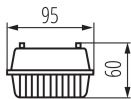

**31321 DIGHT 4LED NP 236/PS**

Oprawa pyłoszczelna pod tuby LED

8595665313210

**PARAMETRY PRODUKTU:****Kolor:** szary**Miejsce montażu:** do nadbudowania na suficie**Miejsce zastosowania:** wewnątrz i na zewnątrz**Minimalna odległość od oświetlanego obiektu:** 0,5m**Wymienne źródło światła:** tak**Źródło światła w komplecie:** nie**Zasilanie świetlówek T8 LED:** jednostronne**Długość [mm]:** 1270**Szerokość [mm]:** 95**Wysokość [mm]:** 60**Napięcie znamionowe [V]:** 220-240 AC**Częstotliwość znamionowa [Hz]:** 50**Moc maksymalna [W]:** 2 x max 36**Klasa ochronności przed porażeniem elektrycznym:** II**Materiał klosza:** PS**Źródło światła:** T8 LED**Trzonek (Źródło światła):** G13**Zakres temperatury otoczenia, na którą może być narażony wyrób [°C]:** 5÷25**Materiał obudowy:** tworzywo sztuczne**Rodzaj przyłącza:** kostka śrubowa**Zakres przekrojów stosowanych przewodów [mm<sup>2</sup>]:** 0,5÷2,5**Stopień IP:** 65**DANE LOGISTYCZNE:****Jednostka miary:** sztuka**Jak pakowane:** 12**Ilość sztuk w opakowaniu pośrednim:** 1**Ilość sztuk w opakowaniu zbiorczym:** 12**Masa jednostkowa netto [g]:** 658**Gramatura [g]:** 870**Długość opakowania jednostkowego [cm]:** 127.5**Szerokość opakowania jednostkowego [cm]:** 10**Wysokość opakowania jednostkowego [cm]:** 5**Waga kartonu [kg]:** 10.44**Szerokość kartonu [cm]:** 21**Wysokość kartonu [cm]:** 30.5**Długość kartonu [cm]:** 129**Objętość kartonu [m<sup>3</sup>]:** 0.082625