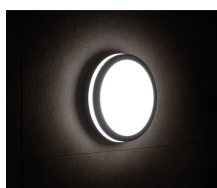

32948 BENO N 18W NW-O-SE GR

Plafoniera LED

5905339329486

Oprawy Kanlux BENO to unikatowa konstrukcja i wyjątkowy efekt świetlny. Zostały stworzone przez projektantów Kanlux, dlatego ich wzory zostały przez nas zastrzeżone w urzędzie patentowym. Kanlux BENO LED to wysoka odporność na warunki atmosferyczne - dlatego możemy stosować je wewnątrz domu jak i na zewnątrz. To również szybki i łatwy montaż na suficie lub ścianie oraz czujnik ruchu (w wersjach -SE) z możliwością regulacji. Kanlux BENO LED jest oprawą multifunkcyjną, którą ze względu na jej aspekty techniczne, możemy zastosować praktycznie w każdym miejscu. Ponadto jej design jest unikatowy i stanie się ona ozdobą każdego miejsca, w którym ją umieścimy.

Źródło światła o wysokiej luminancji: nie

Ośłona przeciwolśnieniowa: nie

Funkcja ściemniania: nie

PARAMETRY PRODUKTU:

Kolor: grafitowy

Miejsce montażu: do nadbudowania na ścianie, do nadbudowania na suficie

Materiał klosza: tworzywo sztuczne

Rodzaj diody: LED SMD

Moduł LED: C220C-LED

32948 BENO N 18W NW-O-SE GR

Plafoniera LED

Strumień świetlny oprawy [lm]: 1400

Barwa światła: biała

Trwałość [h]: 20000