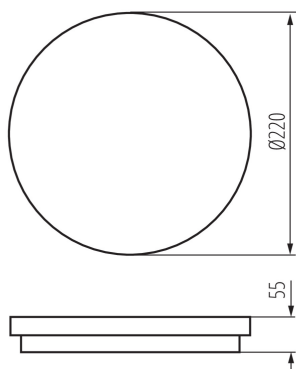

32948 BENO N 18W NW-O-SE GR

Plafoniera LED

Strumień świetlny oprawy [lm]: 1400

Barwa światła: biała

Trwałość [h]: 20000

Współczynnik zachowania strumienia świetlnego na zakończenie nominalnego okresu trwałości: L70B50

Ilość cykli wł/wył: ≥ 20000

Kąt świecenia [°]: 110

Zakres temperatury otoczenia, na którą może być narażony wyrób [°C]: $-15 \div 35$

Materiał obudowy: tworzywo sztuczne

Rodzaj czujnika: mikrofalowy

Rodzaj przyłącza: kostka samozaciskowa

Zakres przekrojów stosowanych przewodów [mm²]: $0,5 \div 1,5$

Czas działania czujnika [sekunda-minuta]: 5-5

Czas nagrzewania lampy [s]: ≤ 1

Czas zapłonu lampy [s]: $\leq 0,5$

Częstotliwość pracy czujnika [MHz]: 5800

Nastawa poziomu natężenia oświetlenia, przy którym czujnik wykrywa ruch [lx]: 2/10/50/off

Stopień IP: 54

Zasięg czujnika [m]: max 4.5

Informacje dodatkowe: Brak możliwości wymiany źródła światła LED

Informacje dodatkowe: Brak możliwości wymiany sprzętu sterującego

PARAMETRY ŹRÓDEŁ ŚWIATŁA LED I OLED:

Zużycie energii w trybie włączenia źródła światła (kWh/1000h): 17

Klasa efektywności energetycznej: E

Użyteczny strumień świetlny źródła światła Φ_{use} [lm]: 2400

Użyteczny strumień świetlny źródła światła Φ_{use} [lm]: w kuli (360°)

Skorelowana temperatura barwowa [K]: 4000

Jednolitość barwy w elipsach McAdama: ≤ 6

Moc w trybie włączenia P_{on} źródła światła [W]: 17

Wysokość źródła światła [mm]: 204

Szerokość źródła światła [mm]: 204

Głębokość źródła światła [mm]: 1

Wskaźnik oddawania barw: 80

Współrzędne chromatyczności (x): 0.38

Współrzędne chromatyczności (y): 0.38

Wartość wskaźnika oddawania barw R9: 13

Współczynnik trwałości: 0,9

Współczynnik zachowania strumienia świetlnego: 0,95