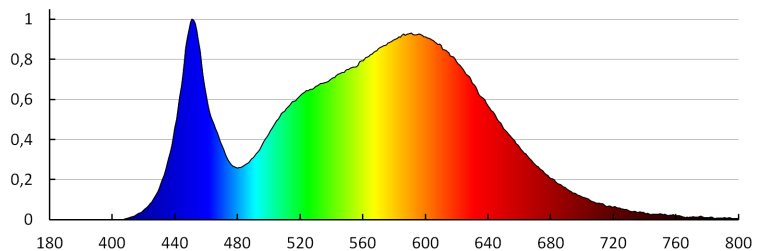

32948 BENO N 18W NW-O-SE GR

Plafoniera LED

DANE LOGISTYCZNE:

Jak pakowane: 10

Ilość sztuk w opakowaniu pośrednim: 1

Ilość sztuk w opakowaniu zbiorczym: 10

Masa jednostkowa netto [g]: 440

Gramatura [g]: 592

Długość opakowania jednostkowego [cm]: 22.5

Szerokość opakowania jednostkowego [cm]: 6

Wysokość opakowania jednostkowego [cm]: 22.5

Waga kartonu [kg]: 5.92

Szerokość kartonu [cm]: 32.5

Wysokość kartonu [cm]: 25

Długość kartonu [cm]: 47

Objętość kartonu [m³]: 0.038188

KANLUX S.A. (kat 32948) BENO N 18W NW-O-SE GR / LDC (Polar)