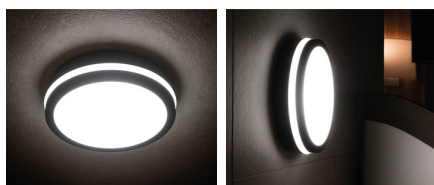

32948 BENO N 18W NW-O-SE GR

Plafoniera LED

5905339329486

Oprawy Kanlux BENO to unikatowa konstrukcja i wyjątkowy efekt świetlny. Zostały stworzone przez projektantów Kanlux, dlatego ich wzory zostały przez nas zastrzeżone w urzędzie patentowym. Kanlux BENO LED to wysoka odporność na warunki atmosferyczne - dlatego możemy stosować je wewnątrz domu jak i na zewnątrz. To również szybki i łatwy montaż na suficie lub ścianie oraz czujnik ruchu (w wersjach -SE) z możliwością regulacji. Kanlux BENO LED jest oprawą multifunkcyjną, którą ze względu na jej aspekty techniczne, możemy zastosować praktycznie w każdym miejscu. Ponadto jej design jest unikatowy i stanie się ona ozdobą każdego miejsca, w którym ją umieścimy.

Źródło światła o wysokiej luminancji: nie

Ośłona przeciwolśnieniowa: nie

Funkcja ściemniania: nie

PARAMETRY PRODUKTU:

Kolor: grafitowy

Miejsce montażu: do nadbudowania na ścianie, do nadbudowania na suficie

Materiał klosza: tworzywo sztuczne

Rodzaj diody: LED SMD

Moduł LED: C220C-LED

32948 BENO N 18W NW-O-SE GR

Plafoniera LED

Strumień świetlny oprawy [lm]: 1400

Barwa światła: biała

Trwałość [h]: 20000