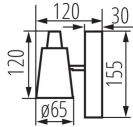

Długość [mm]: 155

Wysokość [mm]: 120

Napięcie znamionowe [V]: 220-240 AC

Częstotliwość znamionowa [Hz]: 50

Moc maksymalna [W]: max 10

Klasa ochronności przed porażeniem elektrycznym: I

Źródło światła: PAR16

Oprawa ruchoma w zakresie wertykalnym [°]: 90

Stopień IP: 20

DANE LOGISTYCZNE:

Jak pakowane: 24

Ilość sztuk w opakowaniu pośrednim: 1

Ilość sztuk w opakowaniu zbiorczym: 24

Masa jednostkowa netto [g]: 282

Gramatura [g]: 354.17

Długość opakowania jednostkowego [cm]: 12

Szerokość opakowania jednostkowego [cm]: 7.5

Wysokość opakowania jednostkowego [cm]: 16.5

Waga kartonu [kg]: 8.50008

Szerokość kartonu [cm]: 24

33091 SEMPRA EL-1I B-SR

Oprawa ścienna-sufitowa

Wysokość kartonu [cm]: 23

Długość kartonu [cm]: 51

Objętość kartonu [m³]: 0.028152