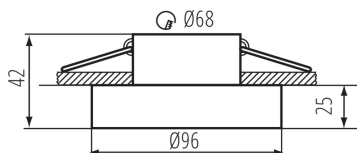

35284 ELICEO-ST DSO B/B

Pierścień oprawy punktowej

5905339352842

unique
LIGHT
effect

HIGH
quality
finish

Kanlux ELICEO to pierścienie ozdobne (oczka) z nietypowym efektem świecenia. Oprócz głównego źródła światła posiadają także dwa świecące pierścienie w obudowie, co daje niepowtarzalny efekt dekoracyjny. Dostępne są w kilku wersjach kolorystycznych: białej, czarnej i biało-złotej, a także różowej, zielonej i niebieskiej. Do pierścieni sam dobierzesz oprawkę, co pozwoli Ci dostosować Kanlux ELICEO do Twojej instalacji (12V lub 230V).

PARAMETRY PRODUKTU:

Kolor: czarny

Miejsce montażu: do wbudowania w sufit

Miejsce zastosowania: wewnątrz

Minimalna odległość od oświetlanego obiektu : 0,5m

Pierścień dekoracyjny bez oprawki ceramicznej: tak

Wyrób nie nadający się do okrywania materiałem

termoizolacyjnym: tak

Źródło światła w komplecie: nie

Wysokość [mm]: 42

Średnica [mm]: 96

Otwór montażowy [mm]: Ø68

Napięcie znamionowe [V]: 12 AC; 12 DC; 220-240 AC

Moc maksymalna [W]: max 10

Klasa ochronności przed porażeniem elektrycznym : II/III

Źródło światła: MR16/PAR16

Trzonek: Gx5,3/GU10

Zakres temperatury otoczenia, na którą może być narażony

wyrób [°C]: 5÷25

Materiał obudowy: stop aluminium

Regulacja kątowa oprawy oświetleniowej: brak

Stopień IP: 20

Informacje dodatkowe: nie podlega pod rozporządzenie

2019/2020 - produkt na wymienne źródło światła

DANE LOGISTYCZNE:

Jednostka miary: sztuka

Jak pakowane: 50

Ilość sztuk w opakowaniu pośrednim : 1

Ilość sztuk w opakowaniu zbiorczym : 50

Masa jednostkowa netto [g]: 136

Gramatura [g]: 178

Waga sztuki brutto [g]: 164

Długość opakowania jednostkowego [cm]: 10

Szerokość opakowania jednostkowego [cm]: 5