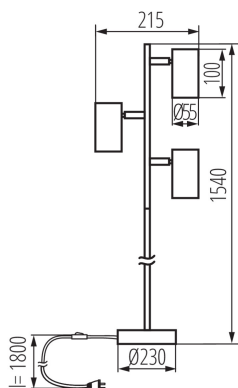

Wysokość [mm]: 1540

Średnica [mm]: 230

Napięcie znamionowe [V]: 220-240 AC

Częstotliwość znamionowa [Hz]: 50

Moc maksymalna [W]: 3 x max 10

Klasa ochronności przed porażeniem elektrycznym : II

Źródło światła: PAR16

Oprawa ruchoma w zakresie wertykalnym [°]: 90

Stopień IP: 20

DANE LOGISTYCZNE:

Jednostka miary: sztuka

Jak pakowane: 2

Ilość sztuk w opakowaniu pośrednim: 1

Ilość sztuk w opakowaniu zbiorczym : 2

Masa jednostkowa netto [g]: 3540

Gramatura [g]: 4600

Długość opakowania jednostkowego [cm]: 26

Szerokość opakowania jednostkowego [cm]: 11

Wysokość opakowania jednostkowego [cm]: 60

Waga kartonu [kg]: 9.2

Szerokość kartonu [cm]: 24.5

Wysokość kartonu [cm]: 28.5

35787 EVALO FL 3xGU10 W-SR

Lampa podłogowa

Długość kartonu [cm]: 61.5

Objętość kartonu [m³]: 0.042942