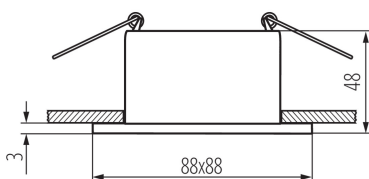

36212 GLOZO DSL G/W

Pierścień oprawy punktowej

5905339362124

Ø75 mm

Kanlux GLOZO to duża rodzina pierścieni dekoracyjnych. Mają one modułową obudowę: podstawę w dwóch kształtach i kolorach oraz odbłyśnik w 4 kolorach w matce lub błysku. Daje nam to bardzo dużo możliwości aranżacji zestawiania ze sobą tych samych lub różnych rozwiązań kolorystycznych.

PARAMETRY PRODUKTU:

Kolor: złoty / biały

Miejsce montażu: do wbudowania w sufit

Miejsce zastosowania: wewnątrz

Minimalna odległość od oświetlanego obiektu: 0,5m

Pierścień dekoracyjny bez oprawki ceramicznej: tak

Wyrób nie nadający się do okrywania materiałem

termoizolacyjnym: tak

Źródło światła w komplecie: nie

Długość [mm]: 88

Szerokość [mm]: 88

Wysokość [mm]: 48

Otwór montażowy [mm]: Ø75

Napięcie znamionowe [V]: 12 AC; 12 DC; 220-240 AC

Moc maksymalna [W]: max 10

Klasa ochronności przed porażeniem elektrycznym: II/III

Źródło światła: MR16/PAR16

Trzonek: Gx5,3/GU10

Zakres temperatury otoczenia, na którą może być

narazony wyrób [°C]: 5÷25

Materiał obudowy: stop aluminium

Regulacja kątowa oprawy oświetleniowej: brak

Stopień IP: 20

DANE LOGISTYCZNE:

Jak pakowane: 1