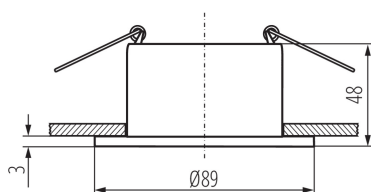

36224 GLOZO DSO G/B

Pierścień oprawy punktowej

5905339362247

Ø75 mm

Kanlux GLOZO to duża rodzina pierścieni dekoracyjnych. Mają one modułową obudowę: podstawę w dwóch kształtach i kolorach oraz odbłyśnik w 4 kolorach w maty lub błysku. Daje nam to bardzo dużo możliwości aranżacji zestawiania ze sobą tych samych lub różnych rozwiązań kolorystycznych.

PARAMETRY PRODUKTU:

Kolor: złoty / czarny

Miejsce montażu: do wbudowania w sufit

Miejsce zastosowania: wewnątrz

Minimalna odległość od oświetlanego obiektu: 0,5m

Pierścień dekoracyjny bez oprawki ceramicznej: tak

Wyrób nie nadający się do okrywania materiałem

termoizolacyjnym: tak

Źródło światła w komplecie: nie

Szerokość [mm]: 48

Średnica [mm]: 89

Otwór montażowy [mm]: Ø75

Napięcie znamionowe [V]: 12 AC; 12 DC; 220-240 AC

Moc maksymalna [W]: max 10

Klasa ochronności przed porażeniem elektrycznym: II/III

Źródło światła: MR16/PAR16

Trzonek: Gx5,3/GU10

Zakres temperatury otoczenia, na którą może być narażony wyrób [°C]: 5÷25

Materiał obudowy: stop aluminium

Regulacja kątowna oprawy oświetleniowej: brak

Stopień IP: 20

DANE LOGISTYCZNE:

Jak pakowane: 1