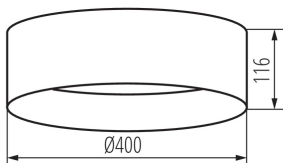

36464 RIFA LED 17,5W NW B/G

Plafoniera LED

5905339364647

MO
DE
RN
design

Kanlux RIFA LED to wyjątkowa plafoniera. Od tradycyjnych lamp tego typu odróżnia ją **materiałowy klosz**, który czyni z niej oświetlenie nie tylko praktyczne, ale przede wszystkim dekoracyjne. Dostępne są **3 mixy** kolorystyczne jak **również jednolite klosze** lamp. Z powodzeniem dopasujesz je do swojego wnętrza niezależnie od jego stylu. Do tego, do wyboru są dwie barwy światła – neutralna lub ciepła. Kanlux RIFA LED to idealne rozwiązanie do wnętrz, w których potrzebujemy mocnego światła, ale nie chcemy rezygnować z jego dekoracyjności.

PARAMETRY PRODUKTU:

Kolor: czarny / złoty

Miejsce montażu: do nadbudowania na suficie

Miejsce zastosowania: wewnątrz

Minimalna odległość od oświetlanego obiektu: 0,5m

Możliwość współpracy ze ściemniaczem: nie

Wysokość [mm]: 116

Średnica [mm]: 400

Zintegrowane źródło światła LED: tak

Napięcie znamionowe [V]: 220-240 AC

Częstotliwość znamionowa [Hz]: 50

Moc maksymalna [W]: 17,5

Klasa ochronności przed porażeniem elektrycznym: I

Materiał klosza: tworzywo sztuczne

Źródło światła: LED

Rodzaj diody: LED SMD

Strumień świetlny [lm]: 1500

Barwa światła: biała

Trwałość [h]: 25000

Ilość cykli wł/wył: ≥20000

Kąt świecenia [°]: 120

Zakres temperatury otoczenia, na którą może być narażony wyrób [°C]: 5÷25

Materiał obudowy: metal

Rodzaj przyłącza: kostka śrubowa

Zakres przekrojów stosowanych przewodów [mm²]: 1,5

Czas nagrzewania lampy [s]: ≤1

Czas zapłonu lampy [s]: ≤0,5

Stopień IP: 20

Informacje dodatkowe: Produkt wyposażony (CP)

Zawartość rtęci: nie