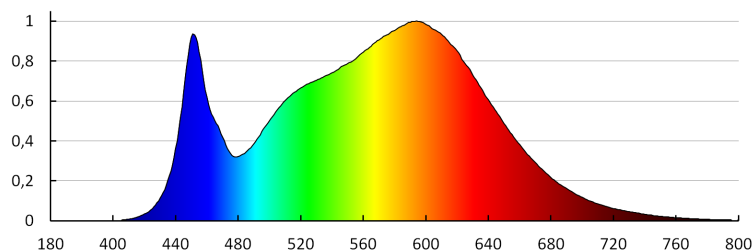

DANE LOGISTYCZNE:

Jednostka miary: sztuka
Jak pakowane: 6
Ilość sztuk w opakowaniu pośrednim: 1
Ilość sztuk w opakowaniu zbiorczym: 6
Masa jednostkowa netto [g]: 1070
Gramatura [g]: 1763.33
Długość opakowania jednostkowego [cm]: 42
Szerokość opakowania jednostkowego [cm]: 12.5
Wysokość opakowania jednostkowego [cm]: 42
Waga kartonu [kg]: 10.57998
Szerokość kartonu [cm]: 40
Wysokość kartonu [cm]: 44.5
Długość kartonu [cm]: 85.5
Objętość kartonu [m³]: 0.15219