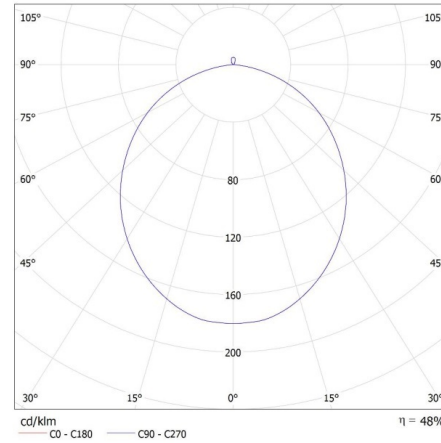

36464 RIFA LED 17,5W NW B/G

Plafoniera LED

KANLUX S.A. (kat 36464) RIFA LED 17,5W NW B/G / LDC (Polar)

Luminaire: KANLUX S.A. (kat 36464) RIFA LED 17,5W NW B/G
Lamps: 1 x RIFA LED 17,5W NW